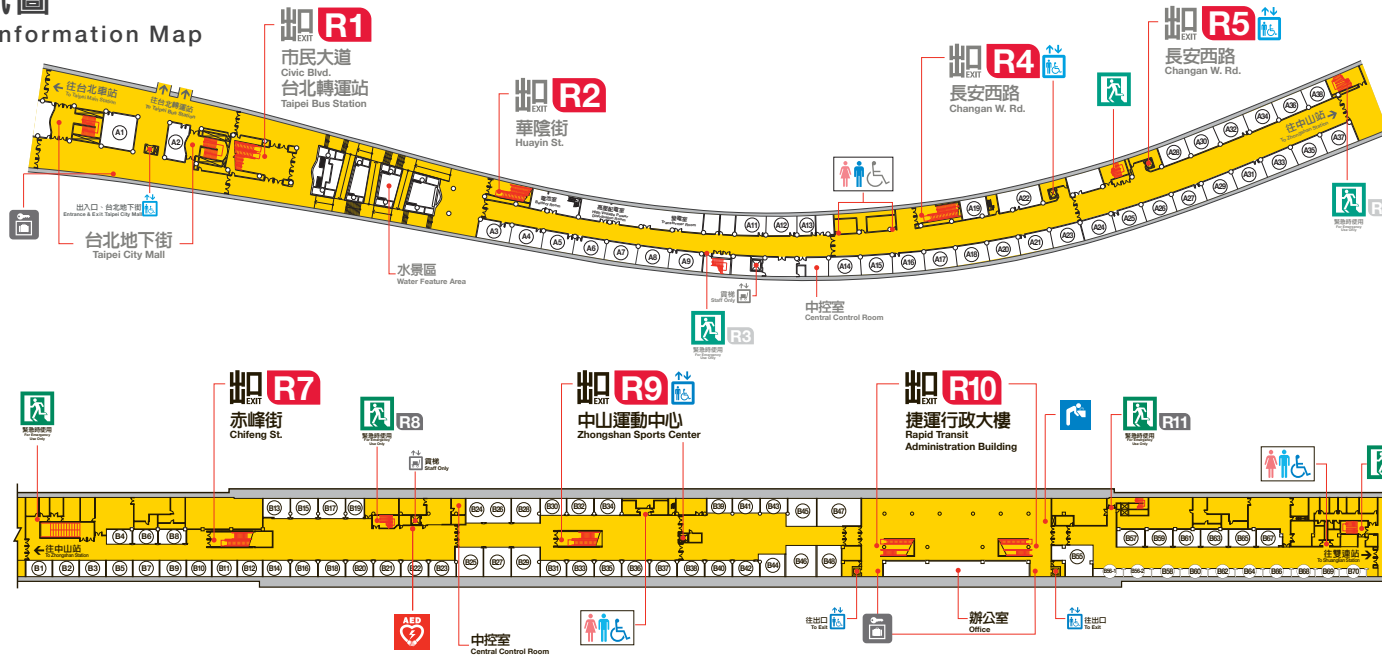

R區 中山地下街資訊圖

Zhongshan Metro Mall Information Map

台北車站
Taipei Main Station

中山站
Zhongshan Station

中山站
Zhongshan Station

雙連站
Shuanglian Station

- 圖例 Legend:
- 廁所 Restroom
 - 緊急出口 Emergency Exit
 - 無障礙電梯 Elevator
 - 公共區域 Public Area
 - 商店區 Shopping Area
 - 逃生梯 Emergency Stairs
 - 自動電擊器 Automated External Defibrillator
 - 飲水台 Drinking Fountain
 - 置物櫃 Lockers