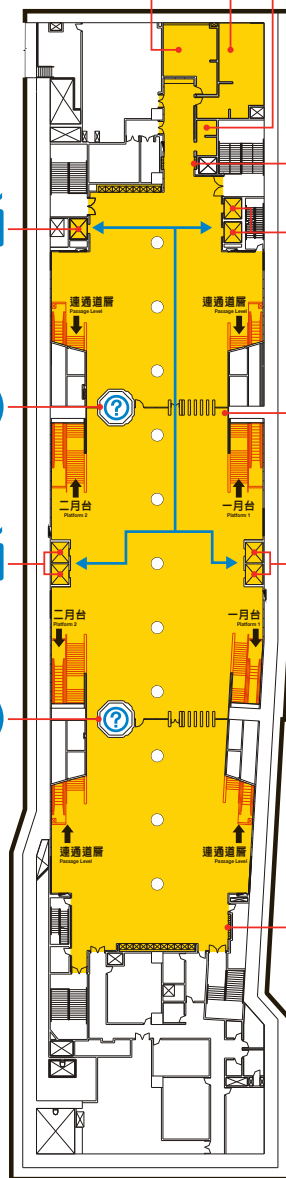

鄭州路  
Zhengzhou Rd.

出口3  
EXIT

往出口  
To Exit

往大廳  
To Concourse

往大廳  
To Concourse

往連通道層  
To Passage Level

塔城街  
Tacheng St.

出口2  
EXIT

往二月台  
(新店方向)  
To Platform 2  
(For Xindian)

往連通道層  
To Passage Level

往一月台  
(松山方向)  
To Platform 1  
(For Songshan)

往大廳  
To Concourse

忠孝西路  
Zhongxiao W. Rd.

出口1  
EXIT

B1 連通道層平面圖  
B1 Passage Level

B2 大廳層平面圖  
B2 Concourse Level

B4 月台層平面圖  
B4 Platform Level