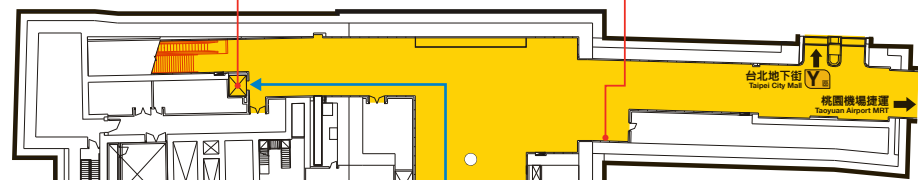

鄭州路  
Zhengzhou Rd.

出口3  
EXIT

往出口  
To Exit

往大廳  
To Concourse

往大廳  
To Concourse

往連通道層  
To Passage Level

塔城街  
Tacheng St.

出口2  
EXIT

往二月台  
(新店方向)  
To Platform 2  
(For Xindian)

往連通道層  
To Passage Level

往一月台  
(松山方向)  
To Platform 1  
(For Songshan)

往大廳  
To Concourse

忠孝西路  
Zhongxiao W. Rd.

出口1  
EXIT

B1 連通道層平面圖  
B1 Passage Level

B2 大廳層平面圖  
B2 Concourse Level