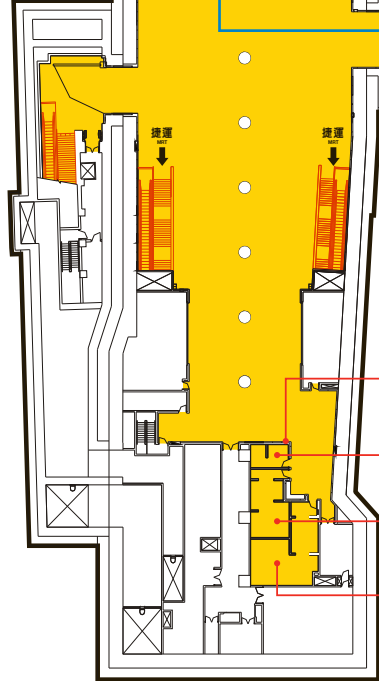

往二月台  
(新店方向)  
To Platform 2  
(For Xindian)

往連通道層  
To Passage Level

往一月台  
(松山方向)  
To Platform 1  
(For Songshan)

往大廳  
To Concourse

忠孝西路  
Zhongxiao W. Rd.

出口1  
EXIT

B1 連通道層平面圖  
B1 Passage Level

B2 大廳層平面圖  
B2 Concourse Level

B4 月台層平面圖  
B4 Platform Level