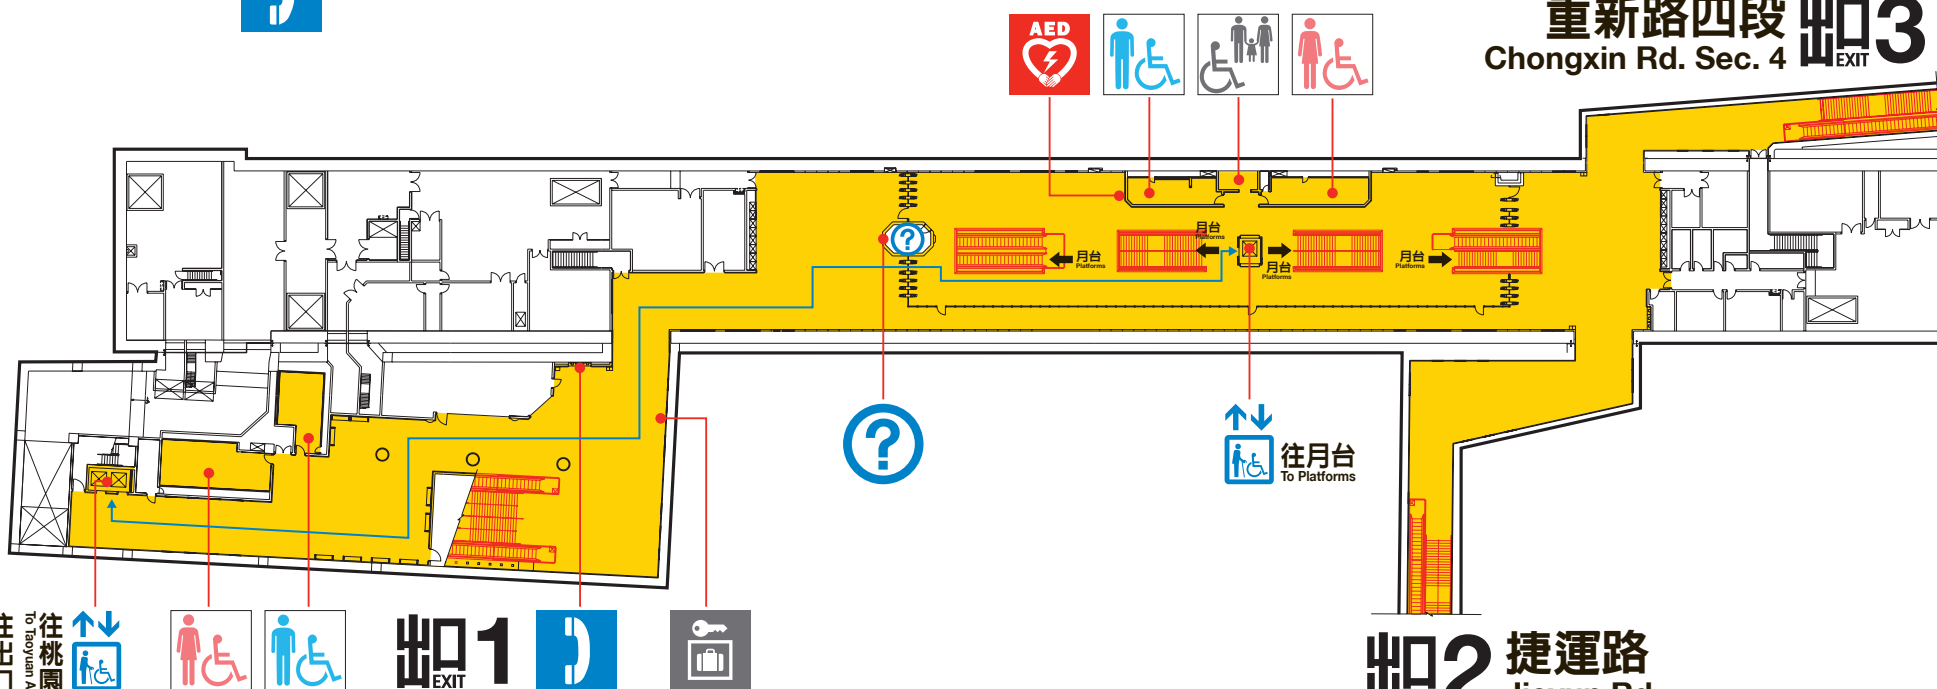

地面層平面圖
Ground Level

大廳層平面圖
Concourse Level

疏洪東路一段
Shuhong E. Rd. Sec. 1

月台層平面圖
Platform Level

詢問處
Information

廁所
Restroom

親子無障礙廁所
Restroom for Parent with
Toddler or Disabled Passengers

無障礙電梯
Elevator

無障礙坡道
Wheelchair Ramp

公用電話
Public Telephone

自動電擊器
Automated External
Defibrillator

置物櫃
Lockers

輪椅候車位置
Waiting Zone for Wheelchair