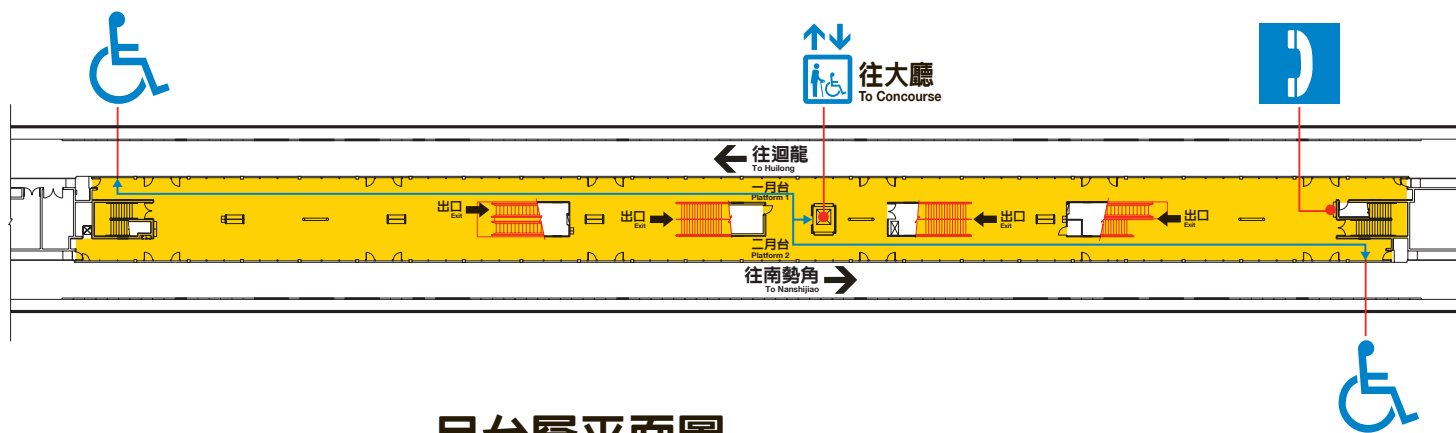

地面層平面圖
Ground Level

大廳層平面圖
Concourse Level

疏洪東路一段
Shuhong E. Rd. Sec. 1

月台層平面圖
Platform Level

詢問處
Information

廁所
Restroom

親子無障礙廁所
Restroom for Parent with
Toddler or Disabled Passengers

無障礙電梯
Elevator

無障礙坡道
Wheelchair Ramp

公用電話
Public Telephone

自動電擊器
Automated External
Defibrillator

置物櫃
Lockers

輪椅候車位置
Waiting Zone for Wheelchair