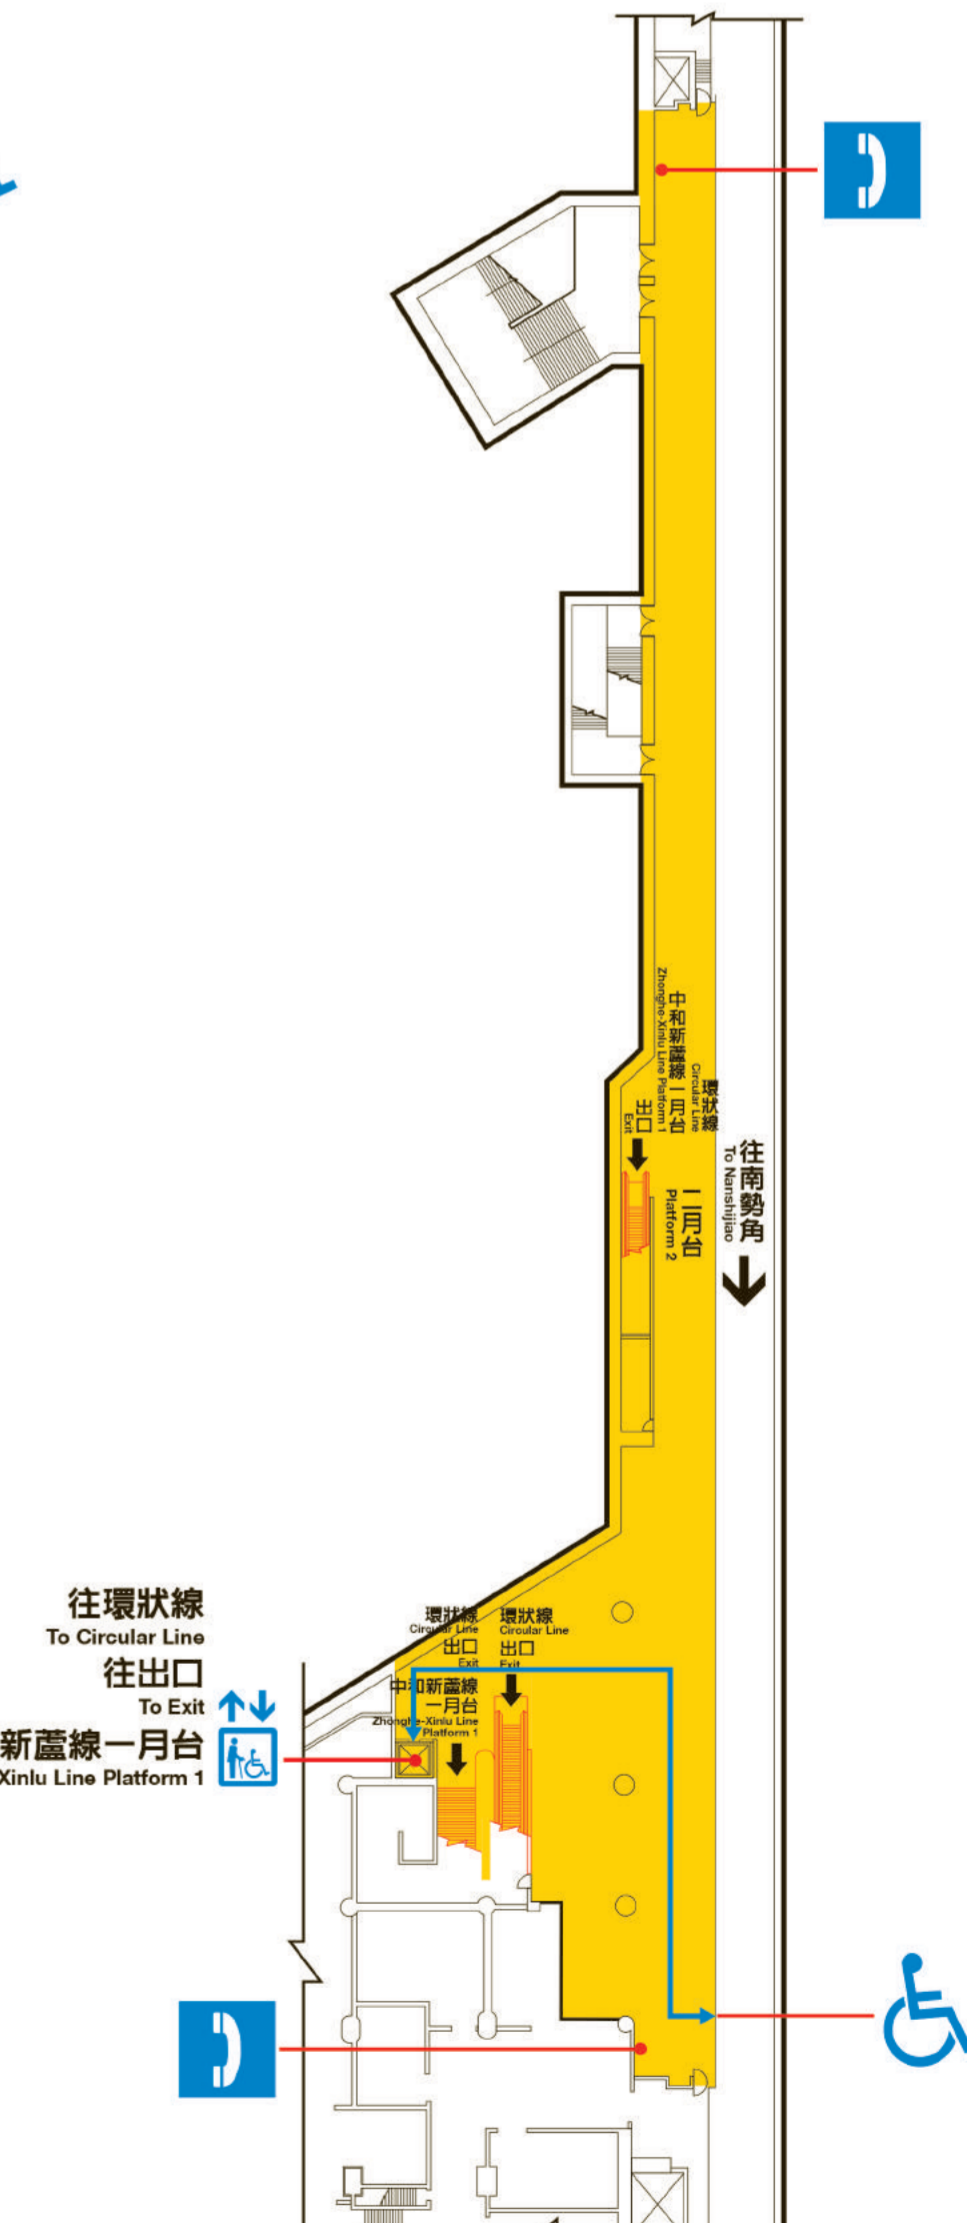

**6F 天橋層平面圖**  
6F Overpass Level

**5F 環狀線月台層平面圖**  
5F Circular Line Platform Level

**3F 連通道層平面圖**  
3F Passage Level

**1F 大廳層平面圖**  
1F Concourse Level

**B4 中和新蘆線上層月台平面圖**  
B4 Zhonghe-Xinlu Line Upper Platform Level

**B6 中和新蘆線下層月台平面圖**  
B6 Zhonghe-Xinlu Line Lower Platform Level