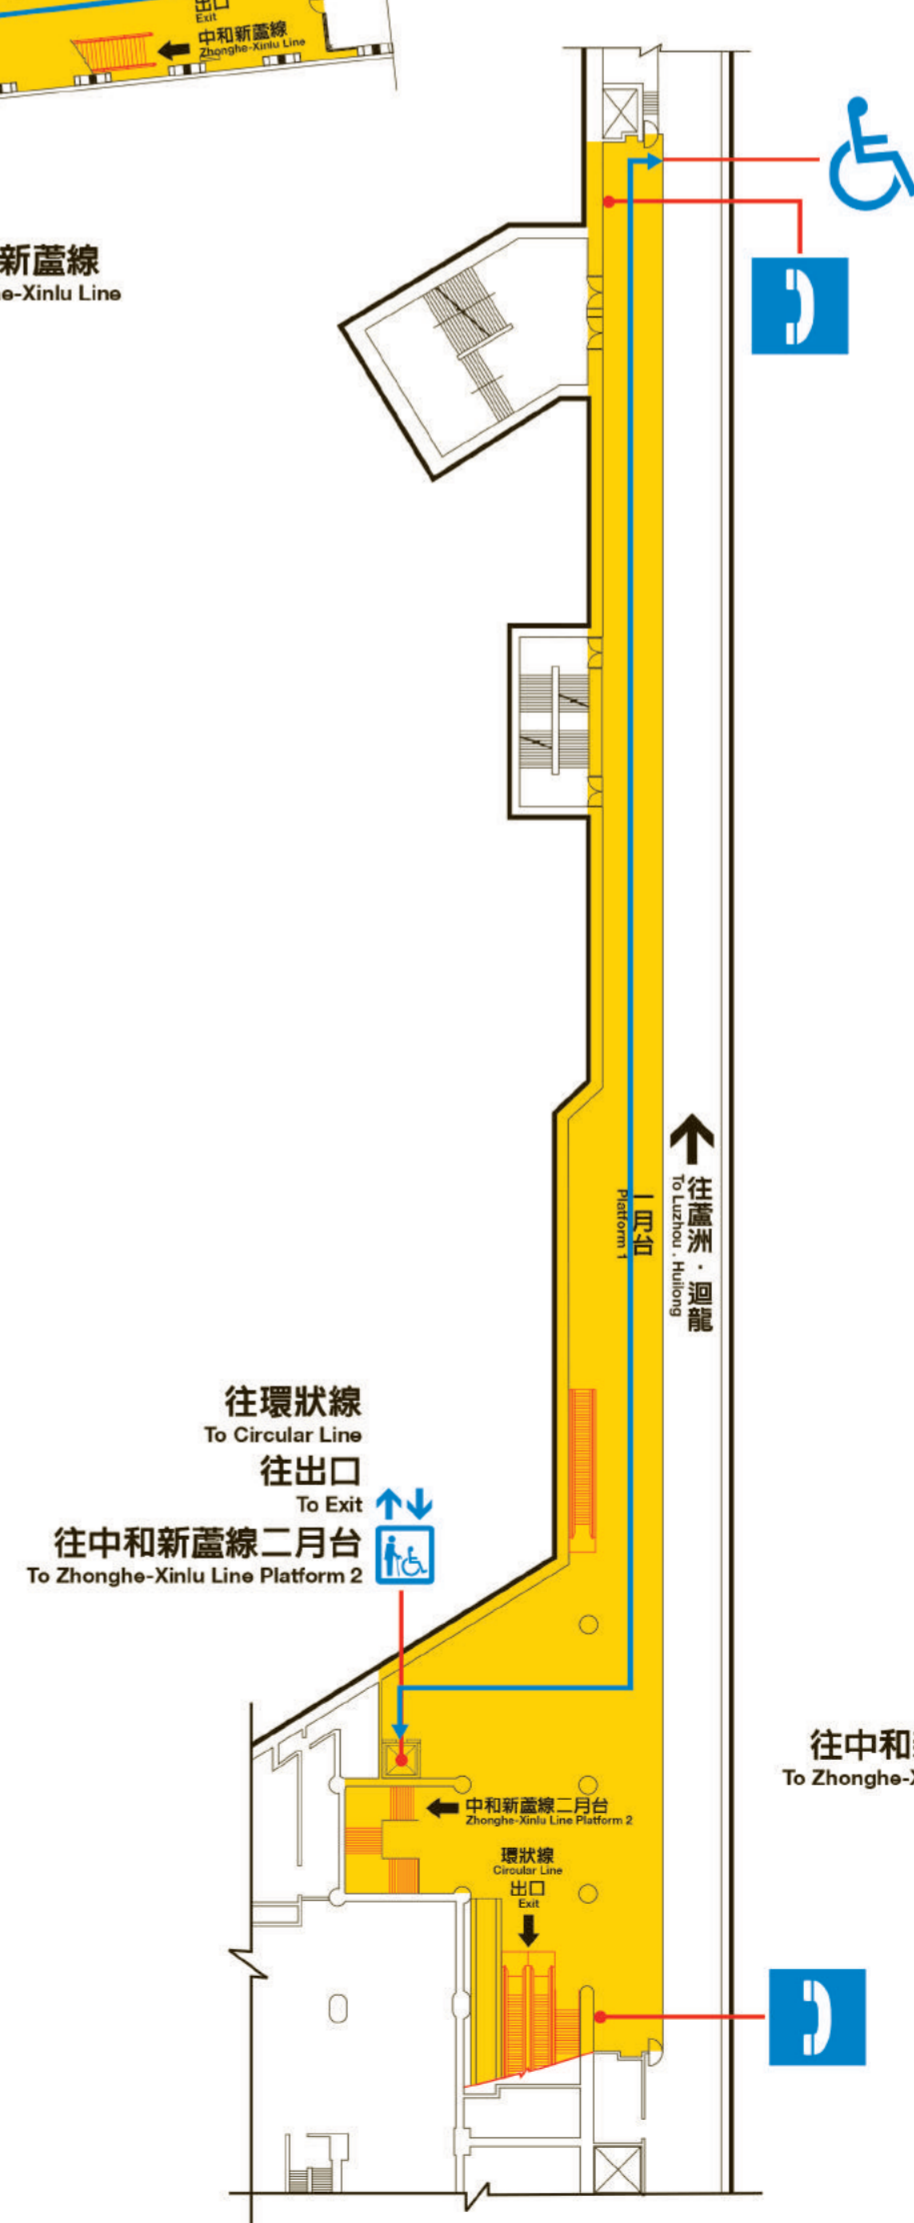

**6F 天橋層平面圖**  
6F Overpass Level

**5F 環狀線月台層平面圖**  
5F Circular Line Platform Level

**3F 連通道層平面圖**  
3F Passage Level

**1F 大廳層平面圖**  
1F Concourse Level

**B4 中和新蘆線上層月台平面圖**  
B4 Zhonghe-Xinlu Line Upper Platform Level

**B6 中和新蘆線下層月台平面圖**  
B6 Zhonghe-Xinlu Line Lower Platform Level