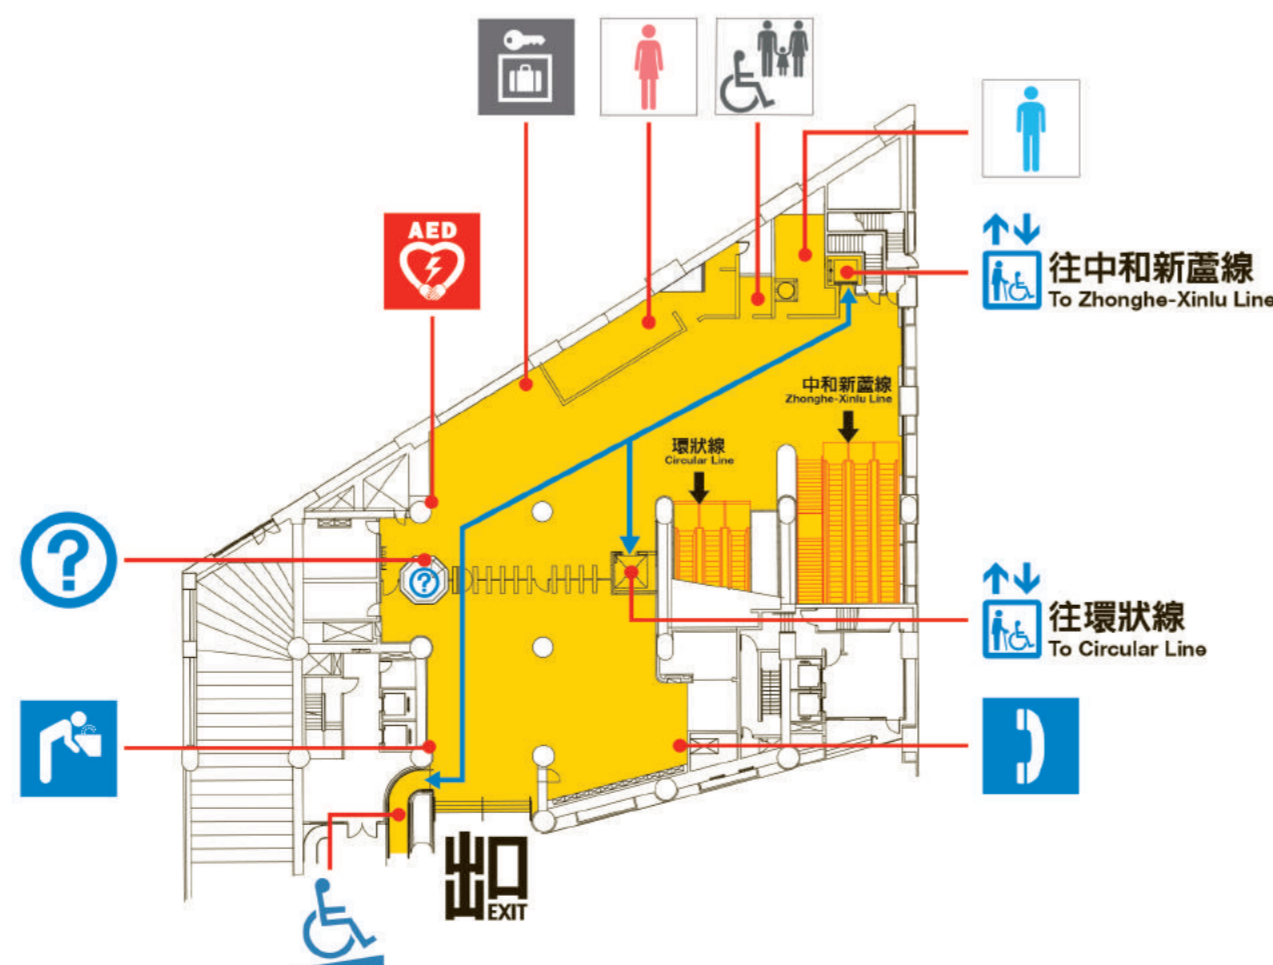

**6F 天橋層平面圖**  
6F Overpass Level

**5F 環狀線月台層平面圖**  
5F Circular Line Platform Level

**3F 連通道層平面圖**  
3F Passage Level

**1F 大廳層平面圖**  
1F Concourse Level

**B4 中和新蘆線上層月台平面圖**  
B4 Zhonghe-Xinlu Line Upper Platform Level

**B6 中和新蘆線下層月台平面圖**  
B6 Zhonghe-Xinlu Line Lower Platform Level