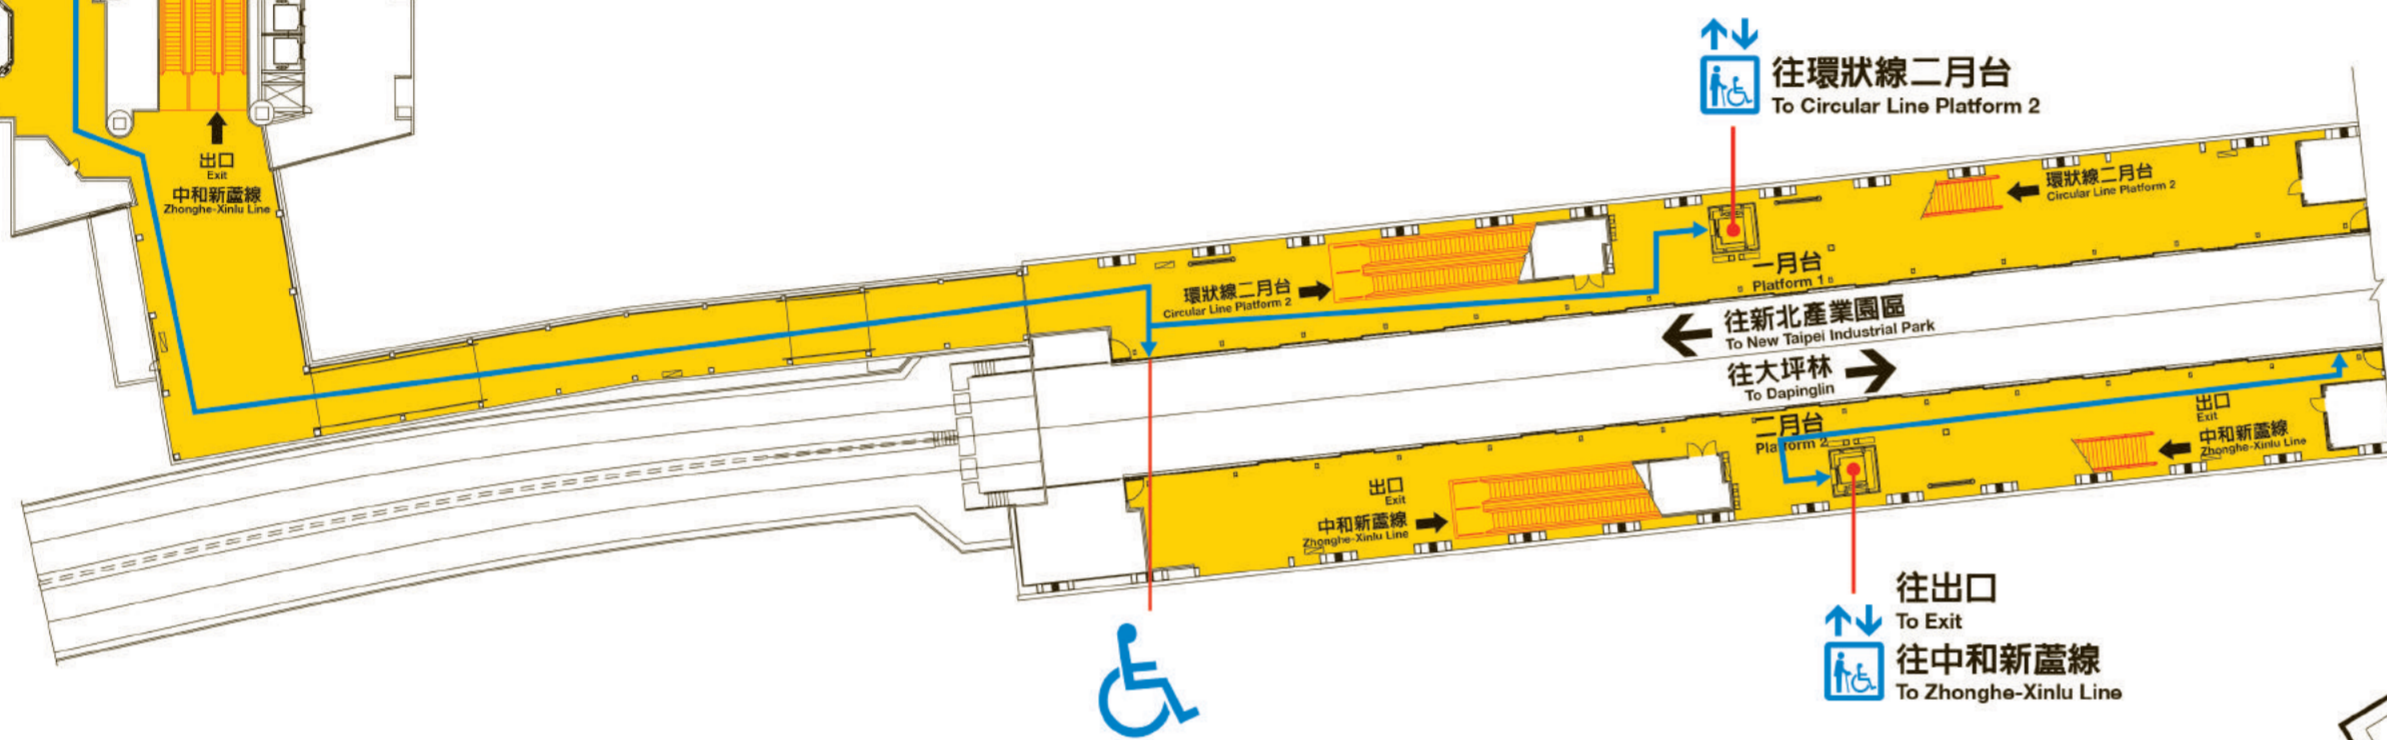

**6F 天橋層平面圖**  
6F Overpass Level

**5F 環狀線月台層平面圖**  
5F Circular Line Platform Level

**3F 連通道層平面圖**  
3F Passage Level

**1F 大廳層平面圖**  
1F Concourse Level

**B4 中和新蘆線上層月台平面圖**  
B4 Zhonghe-Xinlu Line Upper Platform Level

**B6 中和新蘆線下層月台平面圖**  
B6 Zhonghe-Xinlu Line Lower Platform Level