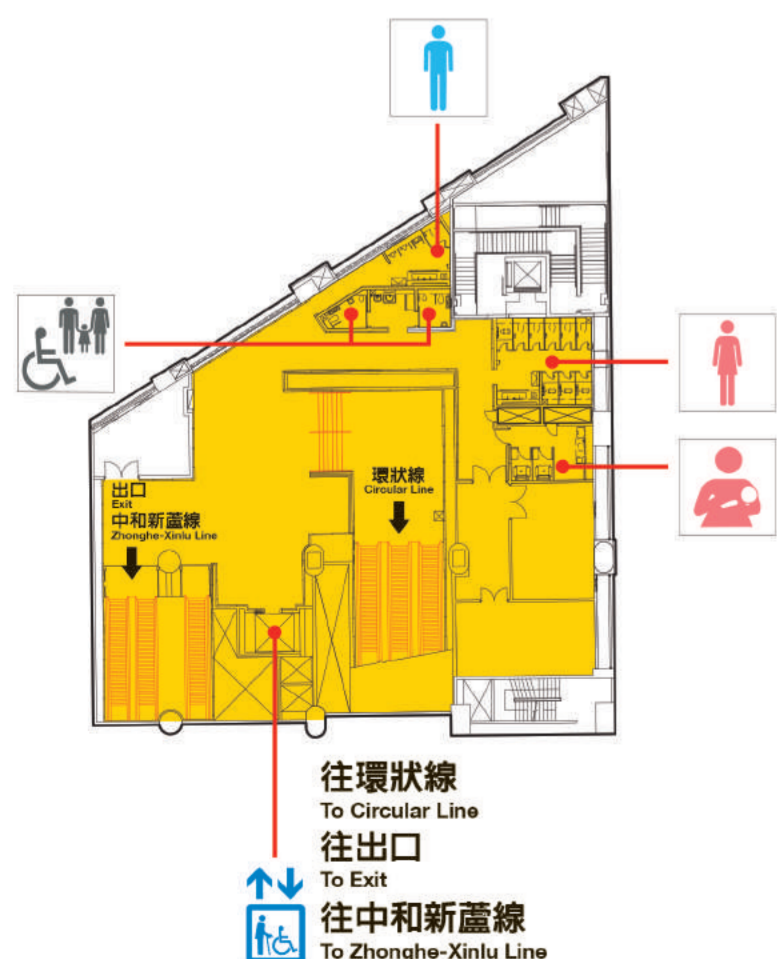

**6F 天橋層平面圖**  
6F Overpass Level

**5F 環狀線月台層平面圖**  
5F Circular Line Platform Level

**3F 連通道層平面圖**  
3F Passage Level

**1F 大廳層平面圖**  
1F Concourse Level

**B4 中和新蘆線上層月台平面圖**  
B4 Zhonghe-Xinlu Line Upper Platform Level

**B6 中和新蘆線下層月台平面圖**  
B6 Zhonghe-Xinlu Line Lower Platform Level