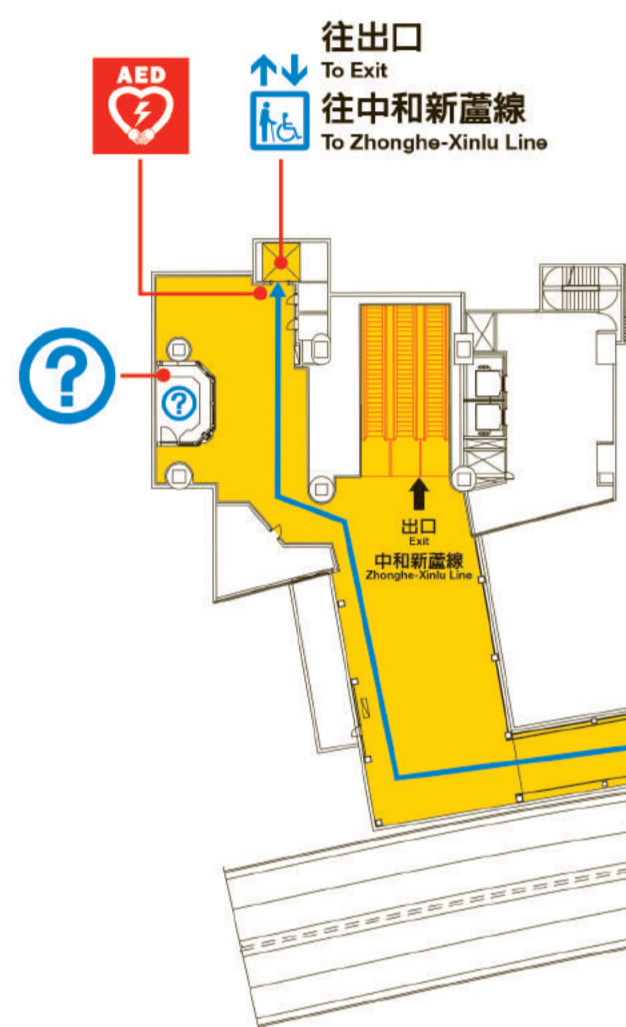

**6F 天橋層平面圖**  
6F Overpass Level

**5F 環狀線月台層平面圖**  
5F Circular Line Platform Level

**3F 連通道層平面圖**  
3F Passage Level

**1F 大廳層平面圖**  
1F Concourse Level

**B4 中和新蘆線上層月台平面圖**  
B4 Zhonghe-Xinlu Line Upper Platform Level

**B6 中和新蘆線下層月台平面圖**  
B6 Zhonghe-Xinlu Line Lower Platform Level