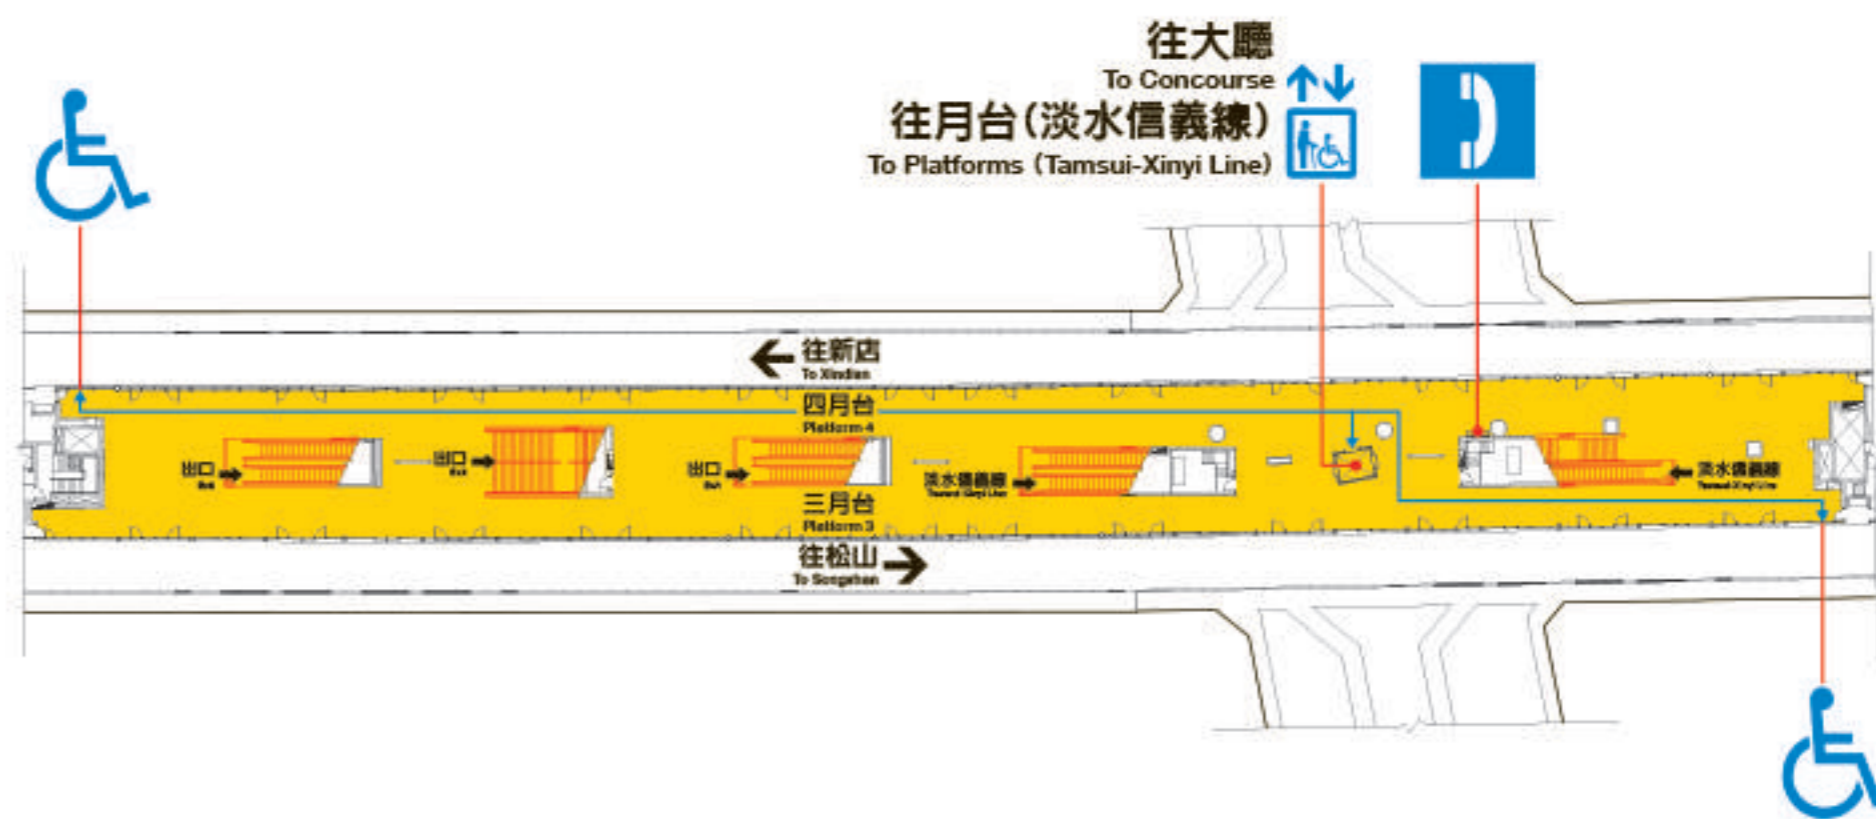

G
14

R
11

中山站資訊圖

Zhongshan Station Information Map

G14R11-SW(24.09)

B1大廳層平面圖
B1 Concourse Level

B2 淡水信義線月台層平面圖
B2 Tamsui-Xinyi Line Platform Level

B3 轉乘通道層平面圖
B3 Transfer Passage Level

B4 松山新店線月台層平面圖
B4 Songshan-Xindian Line Platform Level