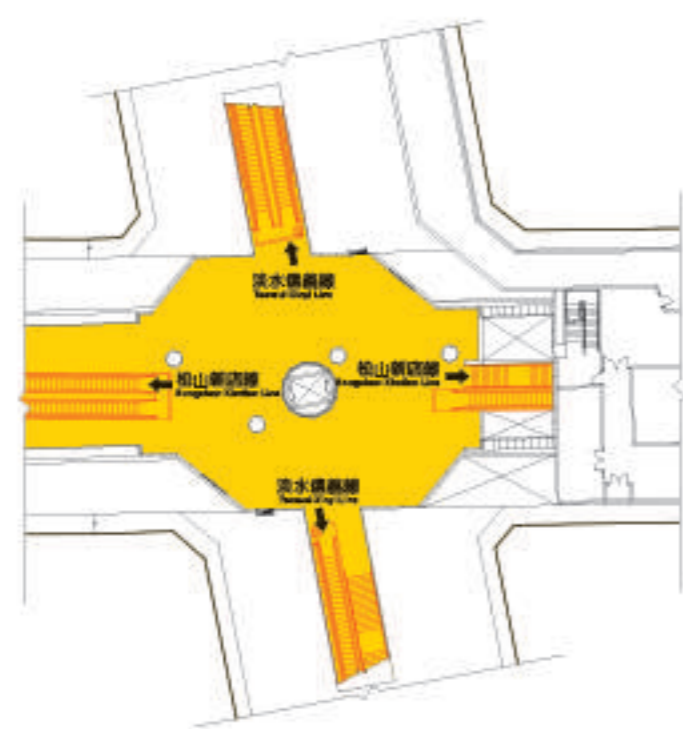

G
14

R
11

中山站資訊圖

Zhongshan Station Information Map

G14R11-SW(24.09)

B1大廳層平面圖
B1 Concourse Level

B2 淡水信義線月台層平面圖
B2 Tamsui-Xinyi Line Platform Level

B3 轉乘通道層平面圖
B3 Transfer Passage Level

B4 松山新店線月台層平面圖
B4 Songshan-Xindian Line Platform Level