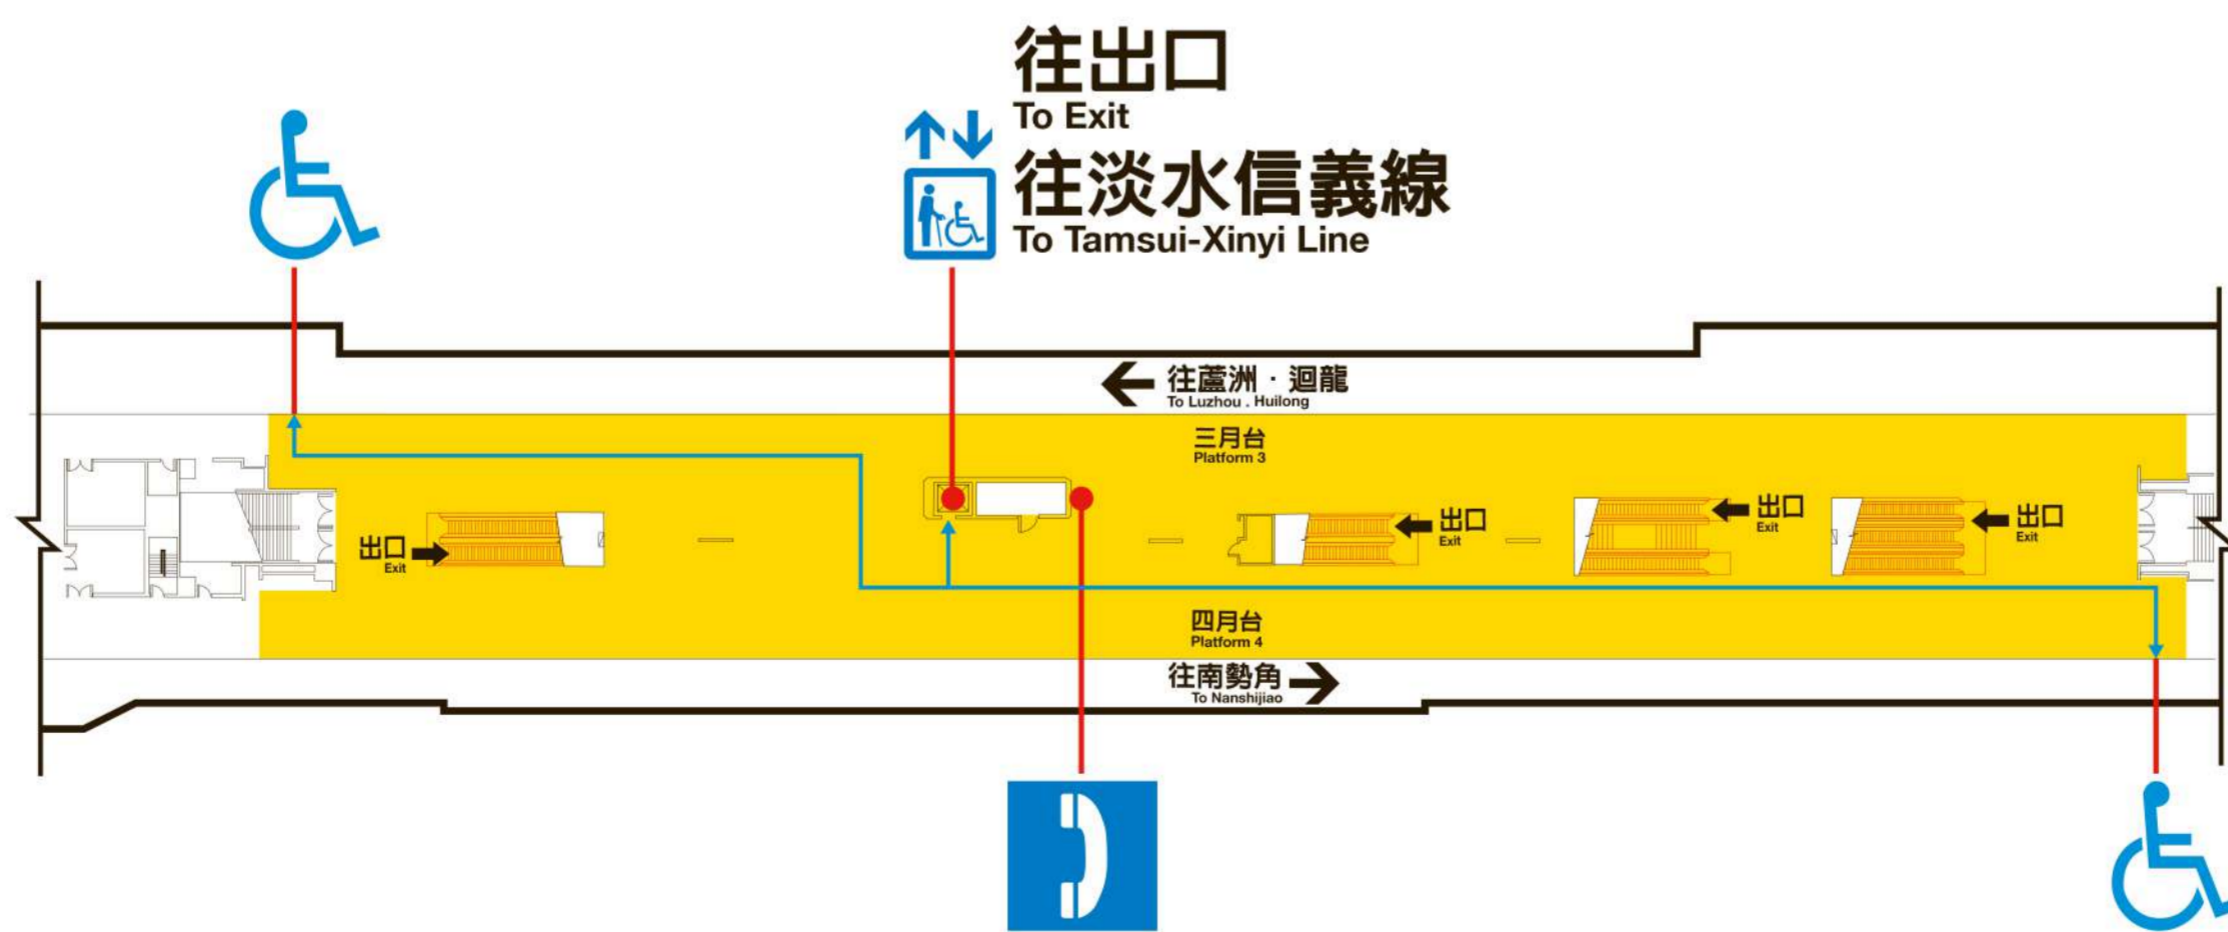

O
11

R
13

民權西路站資訊圖

Minquan W. Rd. Station Information Map

R13-SW(25.09)

B1 淡水信義線月台層平面圖

B1 Tamsui-Xinyi Line Platform Level

1F 淡水信義線大廳層平面圖

1F Tamsui-Xinyi Line Concourse Level

O
11

R
13

民權西路站資訊圖

Minquan W. Rd. Station Information Map

O11-SW(25.09)

B2 中和新蘆線大廳層平面圖
B2 Zhonghe-Xinlu Line Concourse Level

B3 中和新蘆線月台層平面圖
B3 Zhonghe-Xinlu Line Platform Level