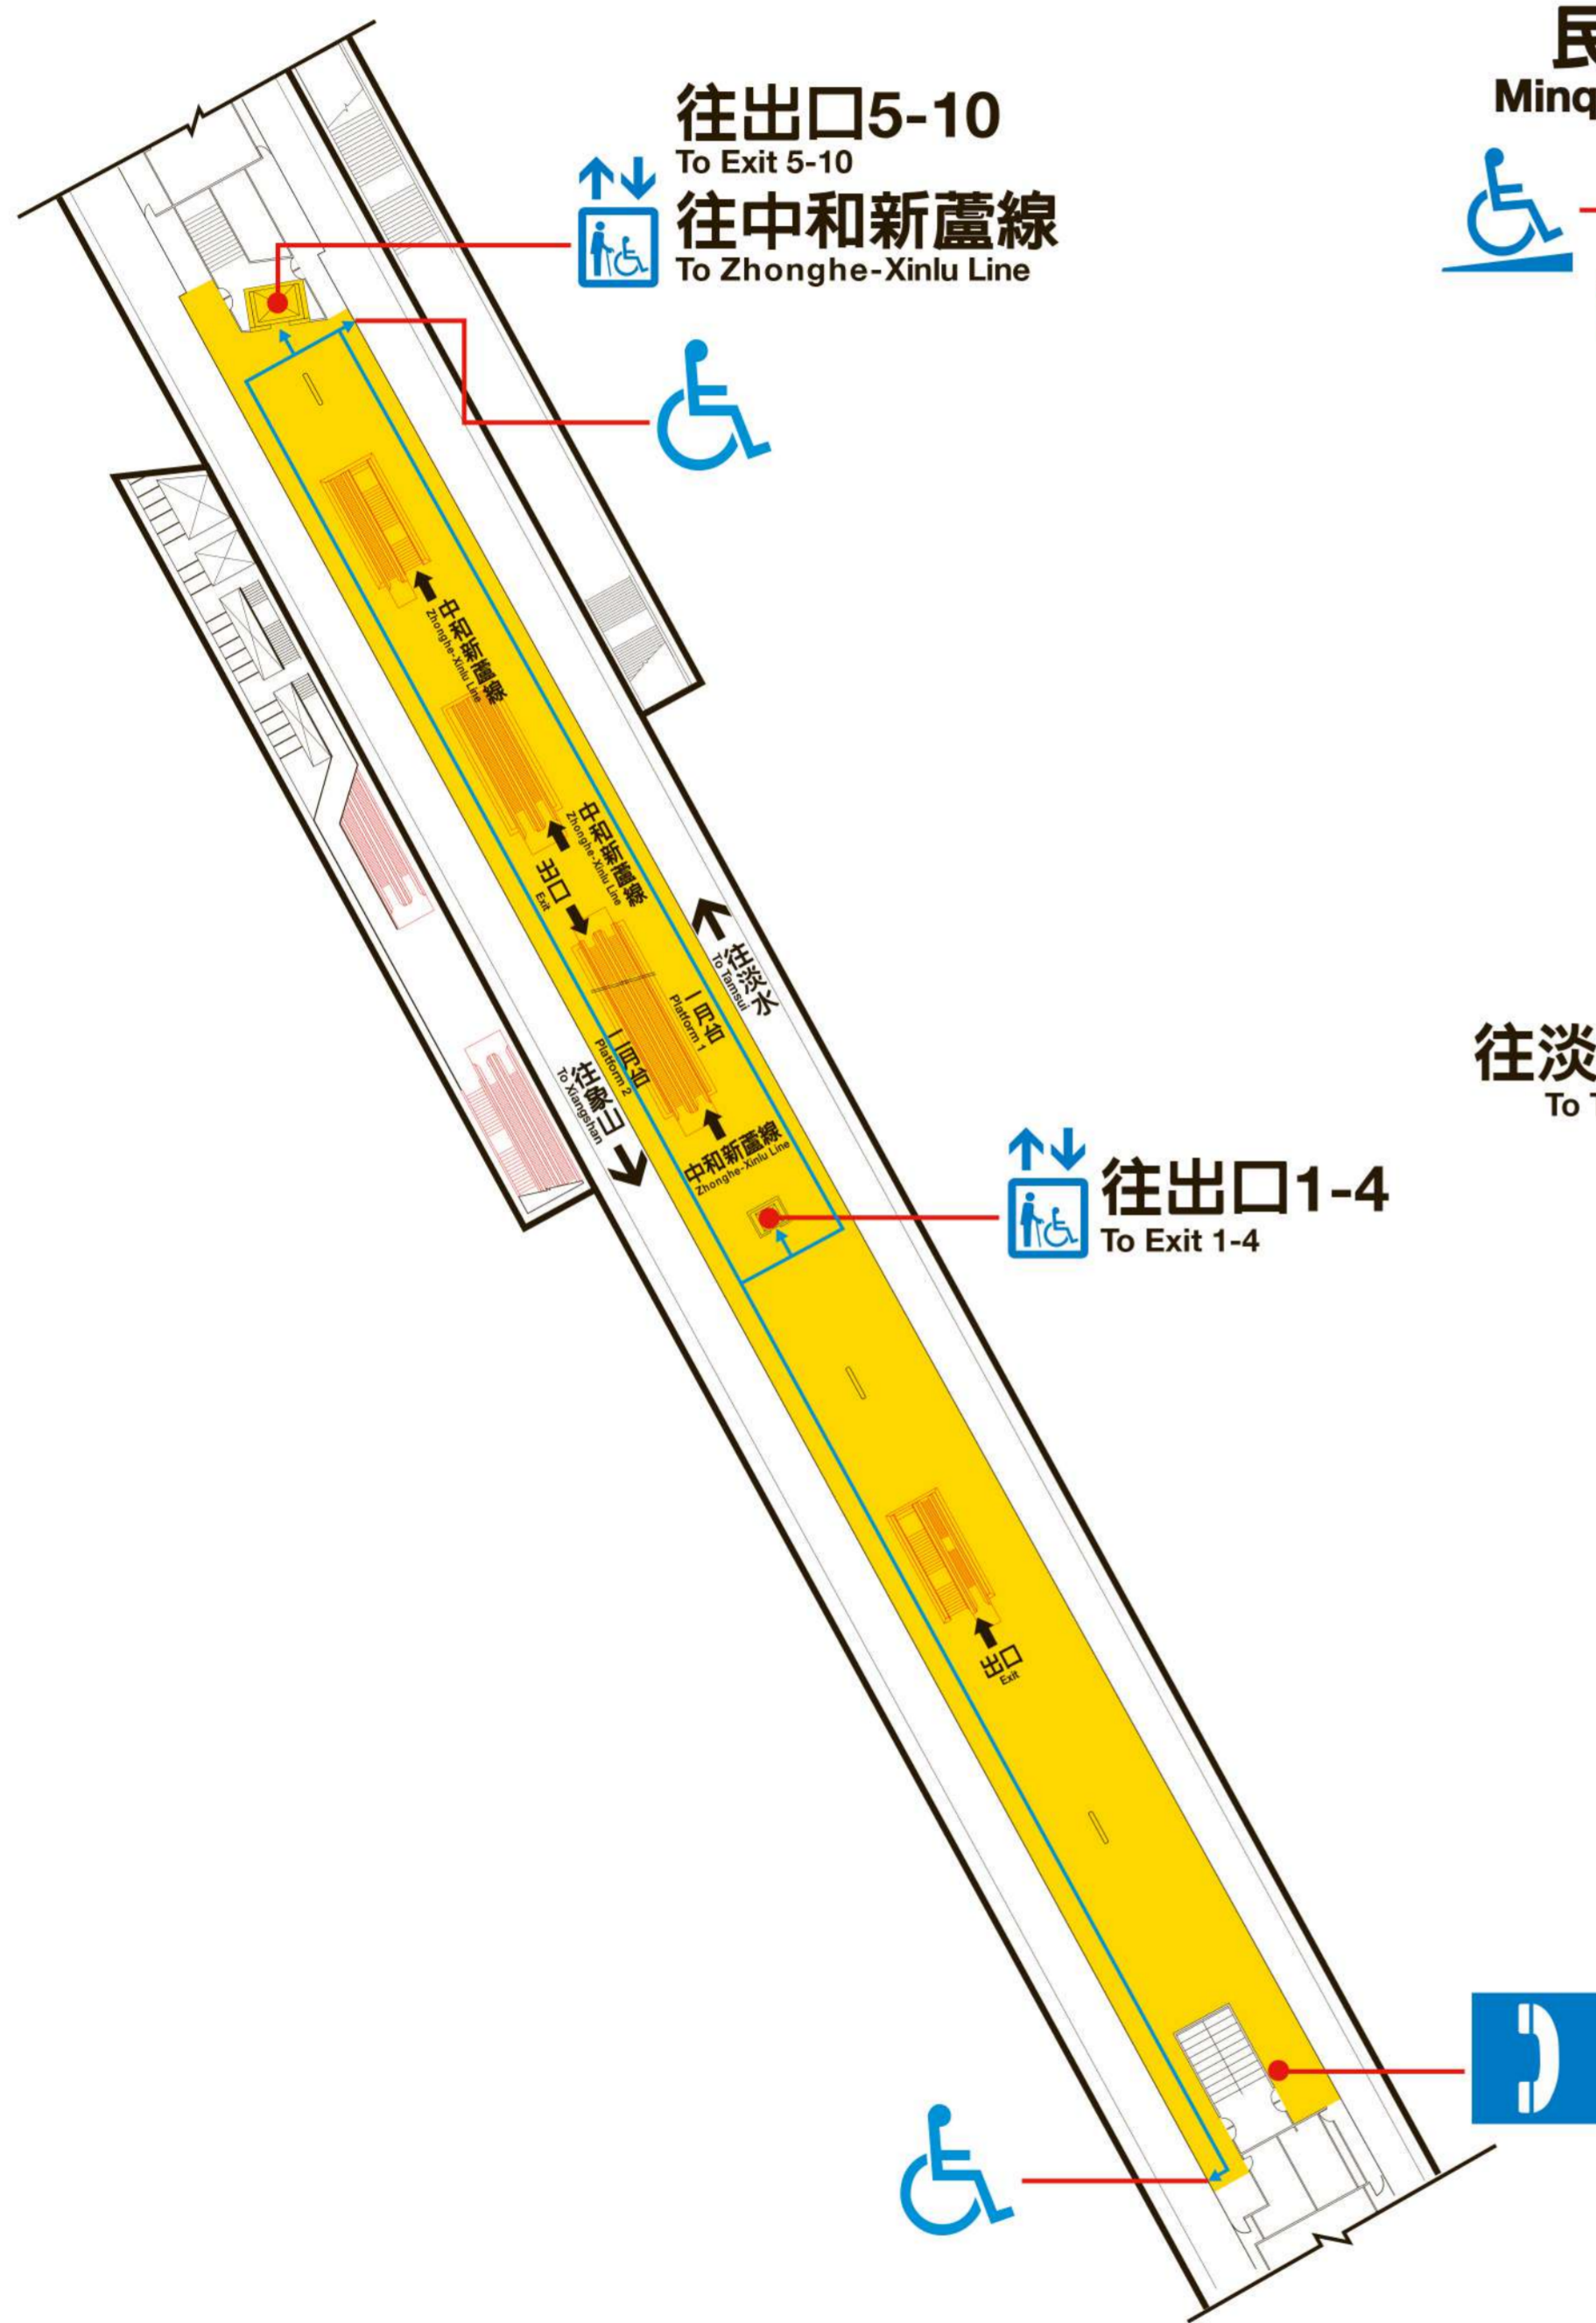

O
11

R
13

民權西路站資訊圖

Minquan W. Rd. Station Information Map

R13-SW(25.09)

B1 淡水信義線月台層平面圖

B1 Tamsui-Xinyi Line Platform Level

1F 淡水信義線大廳層平面圖

1F Tamsui-Xinyi Line Concourse Level

O
11

R
13

民權西路站資訊圖

Minquan W. Rd. Station Information Map

O11-SW(25.09)

B2 中和新蘆線大廳層平面圖
B2 Zhonghe-Xinlu Line Concourse Level

B3 中和新蘆線月台層平面圖
B3 Zhonghe-Xinlu Line Platform Level