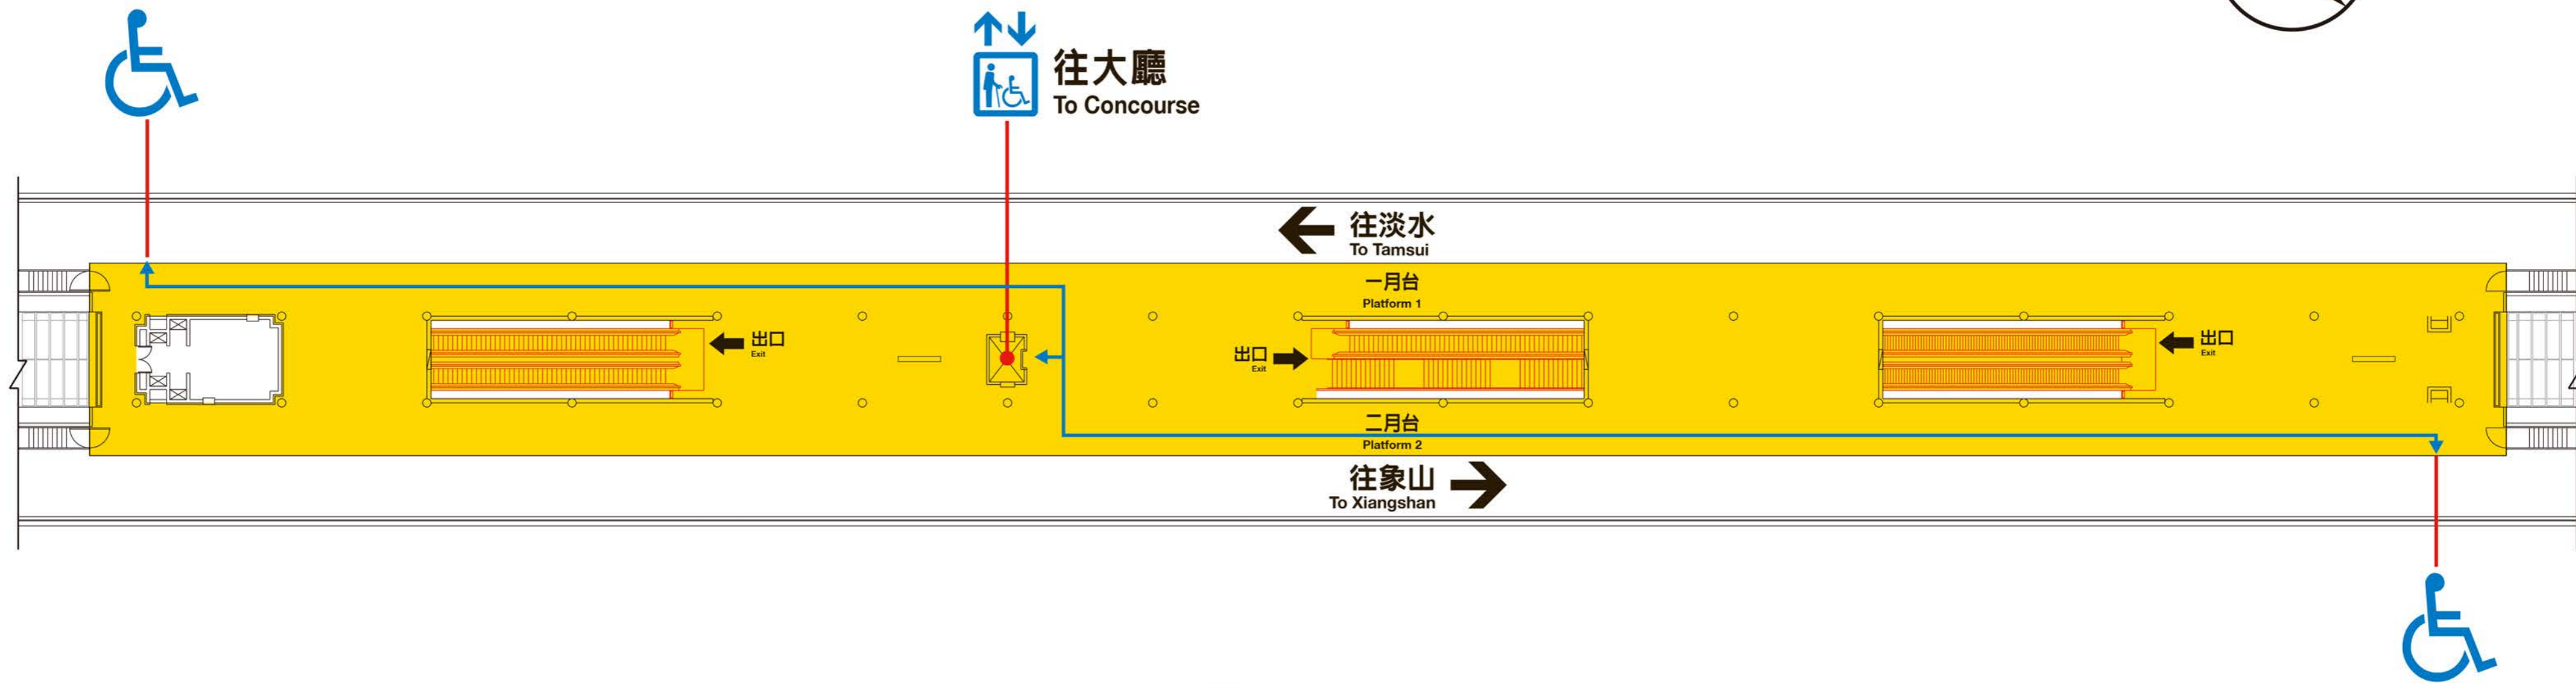

士林站資訊圖

Shilin Station Information Map

R16-SW(24.01)

月台層平面圖 Platform Level

大廳層平面圖 Concourse Level

- 詢問處
Information
- 廁所
Restroom
- 親子無障礙廁所
Restroom for Parent with Toddler or Disabled Passengers
- 無障礙電梯
Elevator
- 公用電話
Public Telephone
- 飲水台
Drinking Fountain
- 自動電擊器
Automated External Defibrillator
- 置物櫃
Lockers