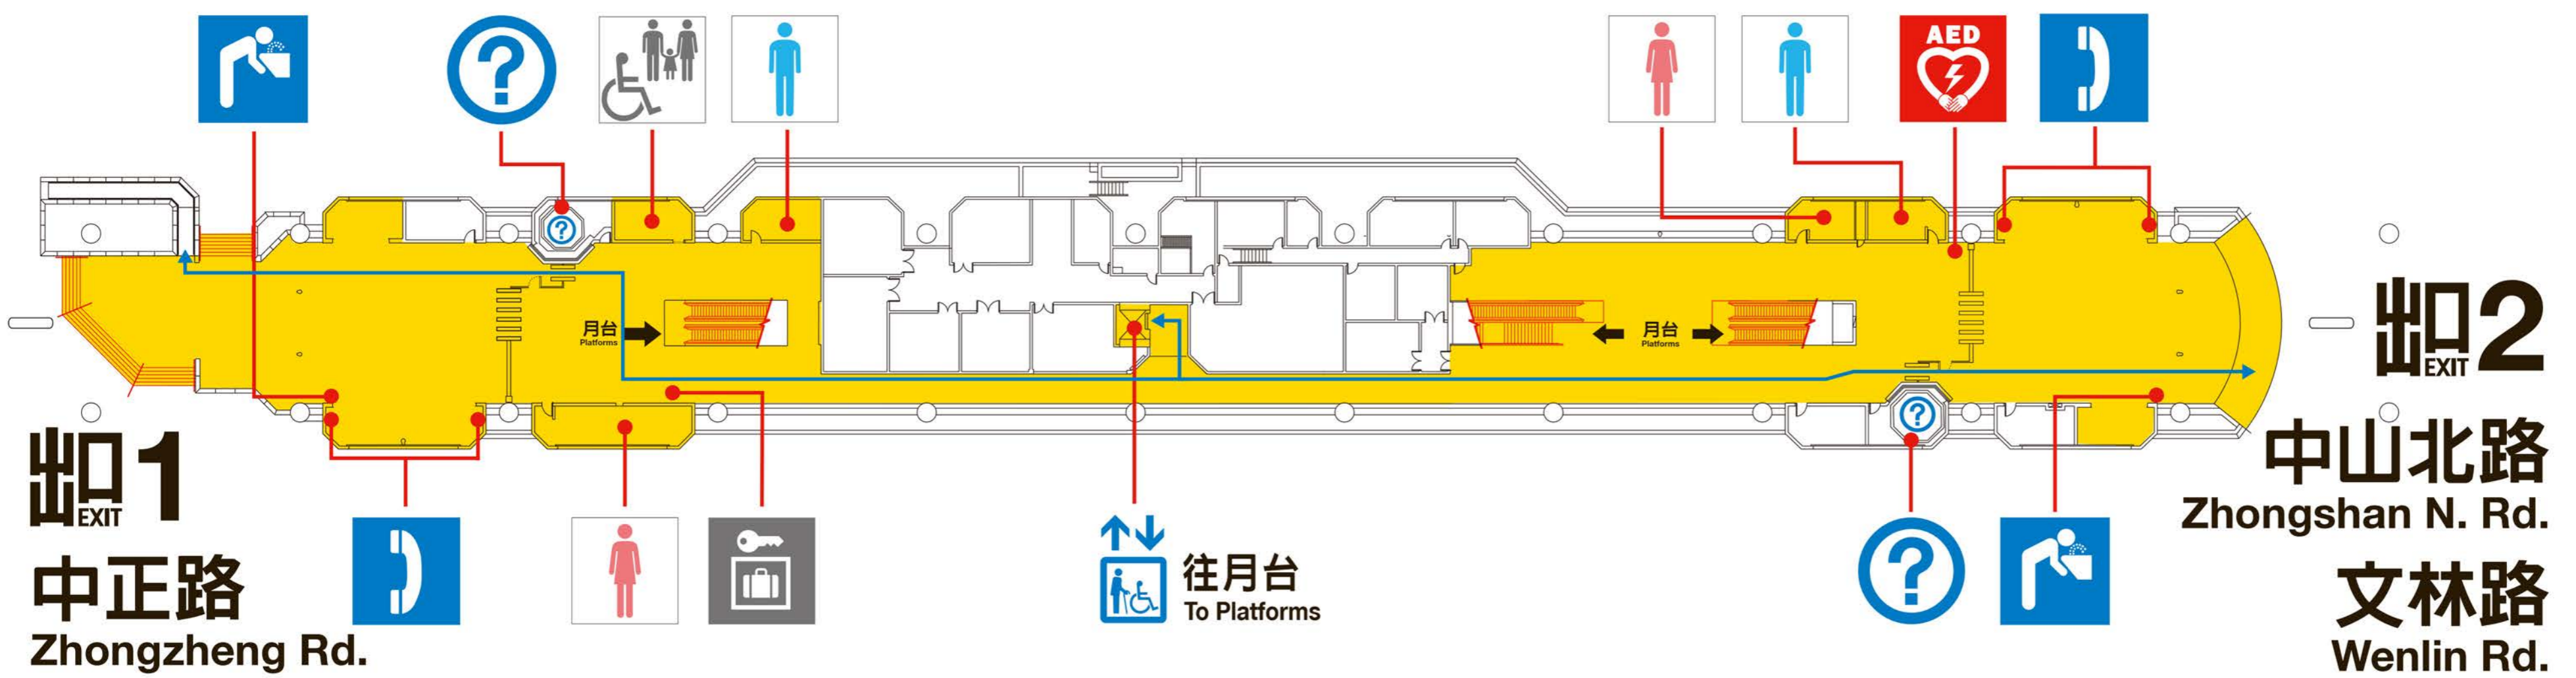

士林站資訊圖

Shilin Station Information Map

R16-SW(24.01)

月台層平面圖 Platform Level

大廳層平面圖 Concourse Level

- 詢問處
Information
- 廁所
Restroom
- 親子無障礙廁所
Restroom for Parent with Toddler or Disabled Passengers
- 無障礙電梯
Elevator
- 公用電話
Public Telephone
- 飲水台
Drinking Fountain
- 自動電擊器
Automated External Defibrillator
- 置物櫃
Lockers