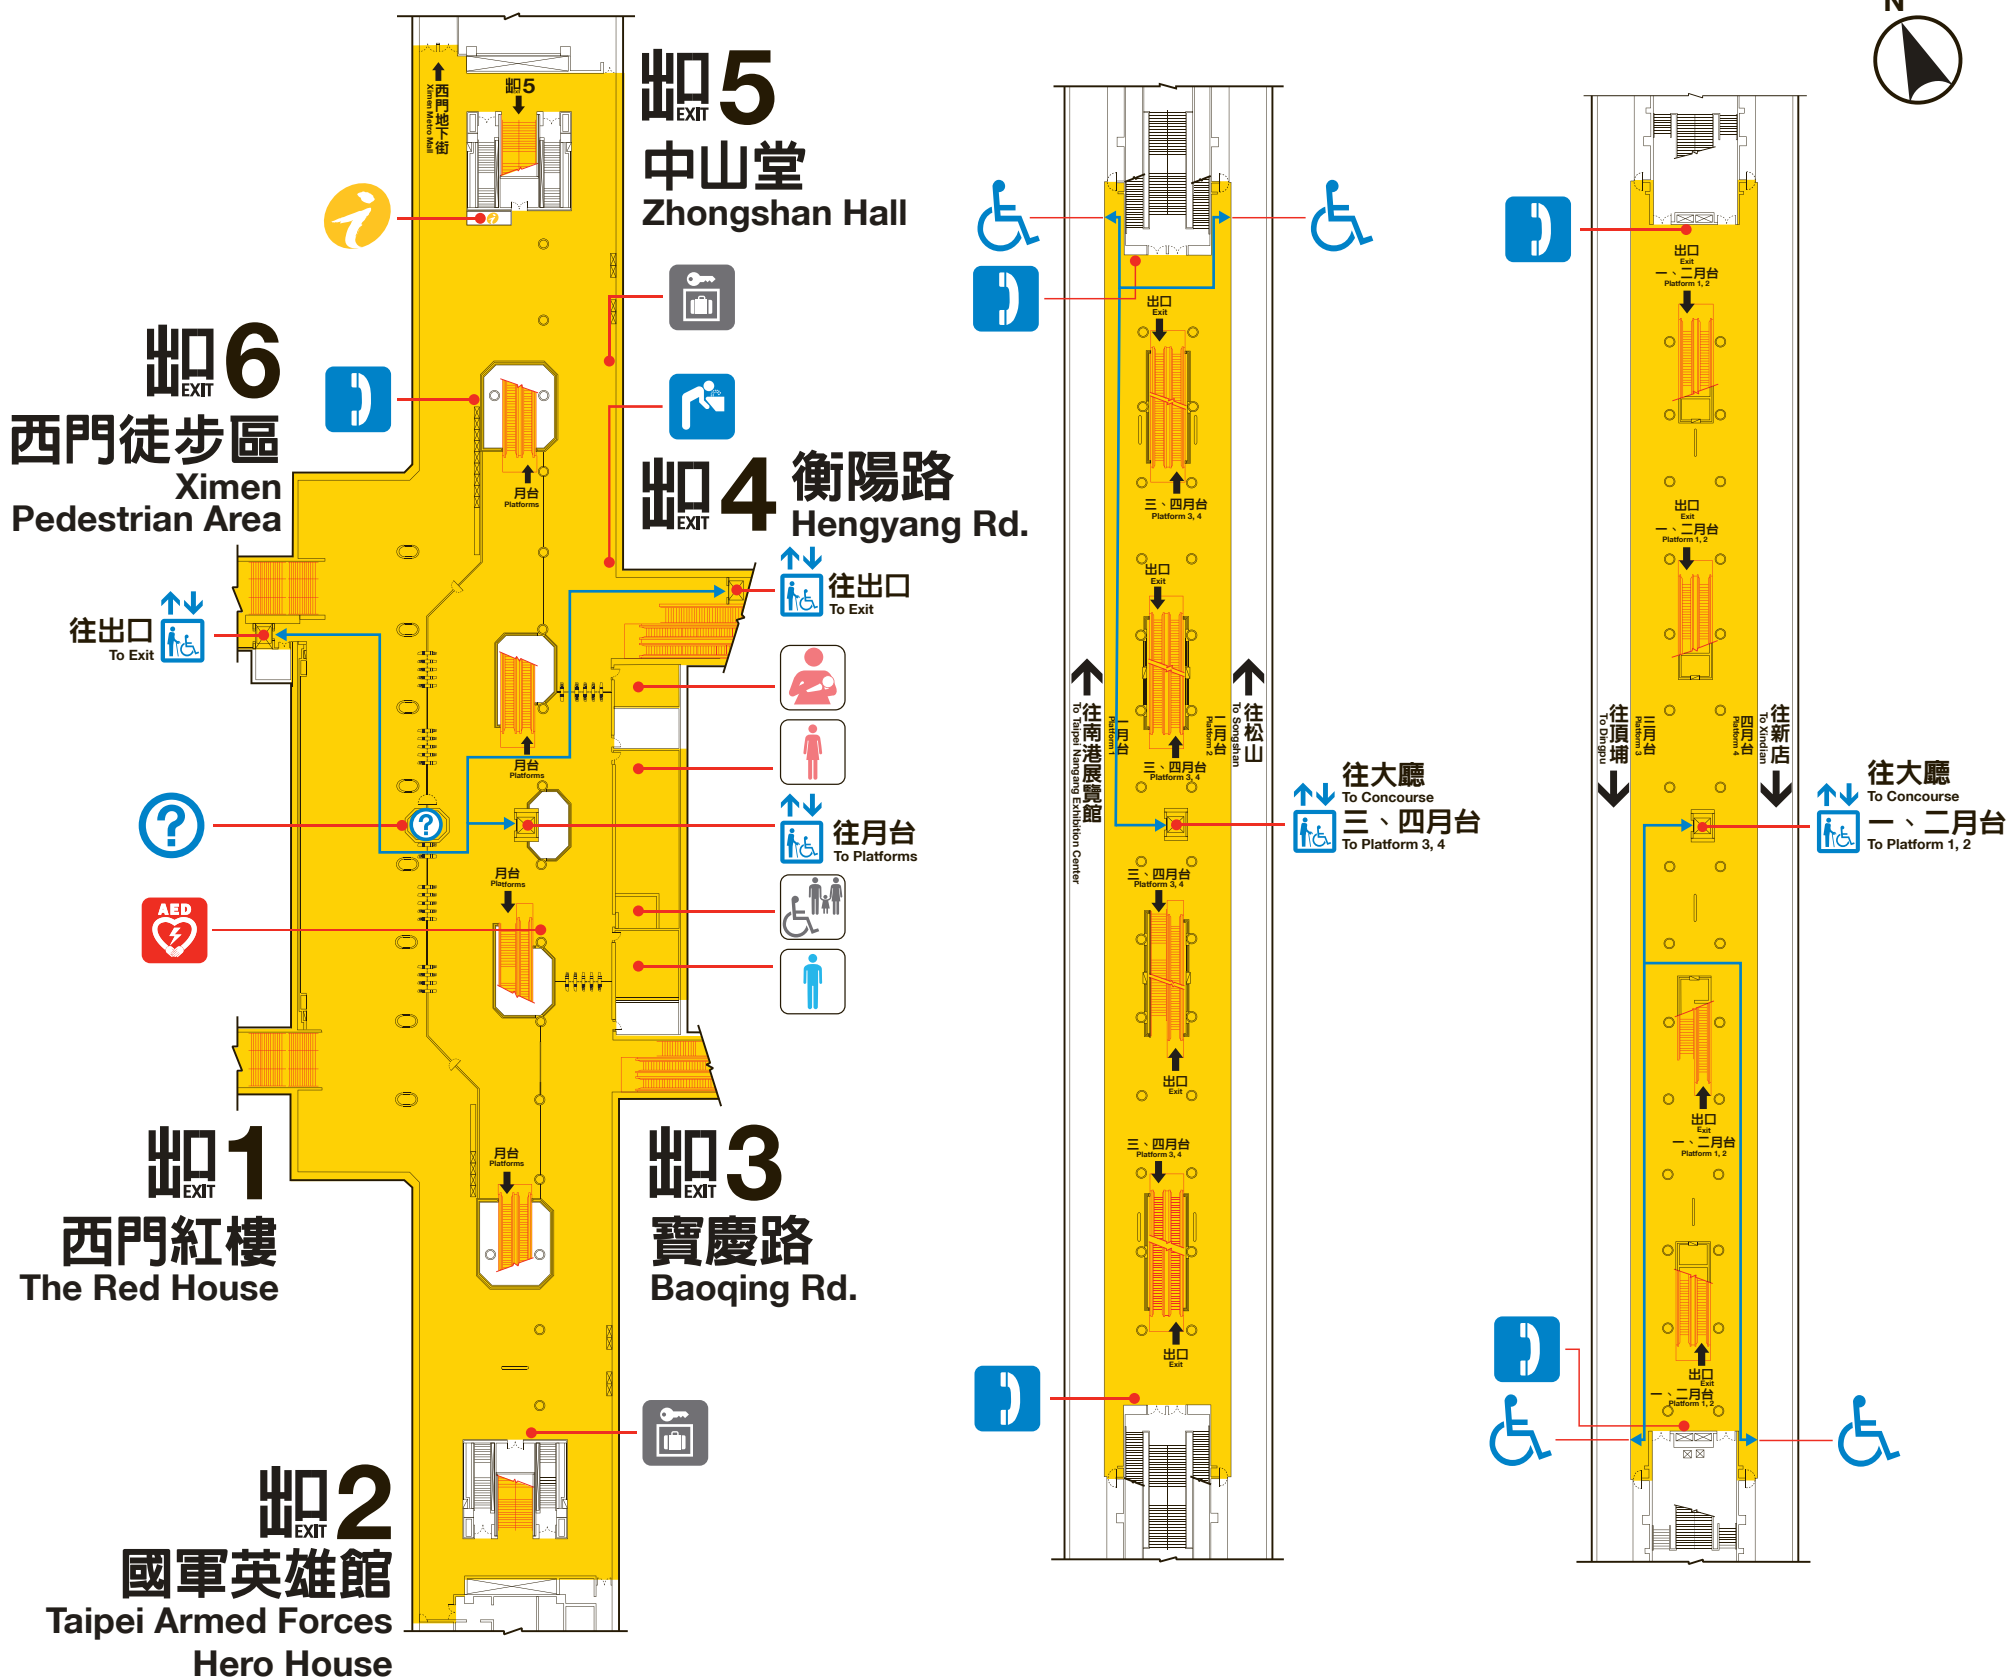

BL  
11

G  
12

# 西門站資訊圖

## Ximen Station Information Map

BL11G12-SW(26.01)

大廳層平面圖  
Concourse Level

上層月台層平面圖  
Upper Platform Level

下層月台層平面圖  
Lower Platform Level