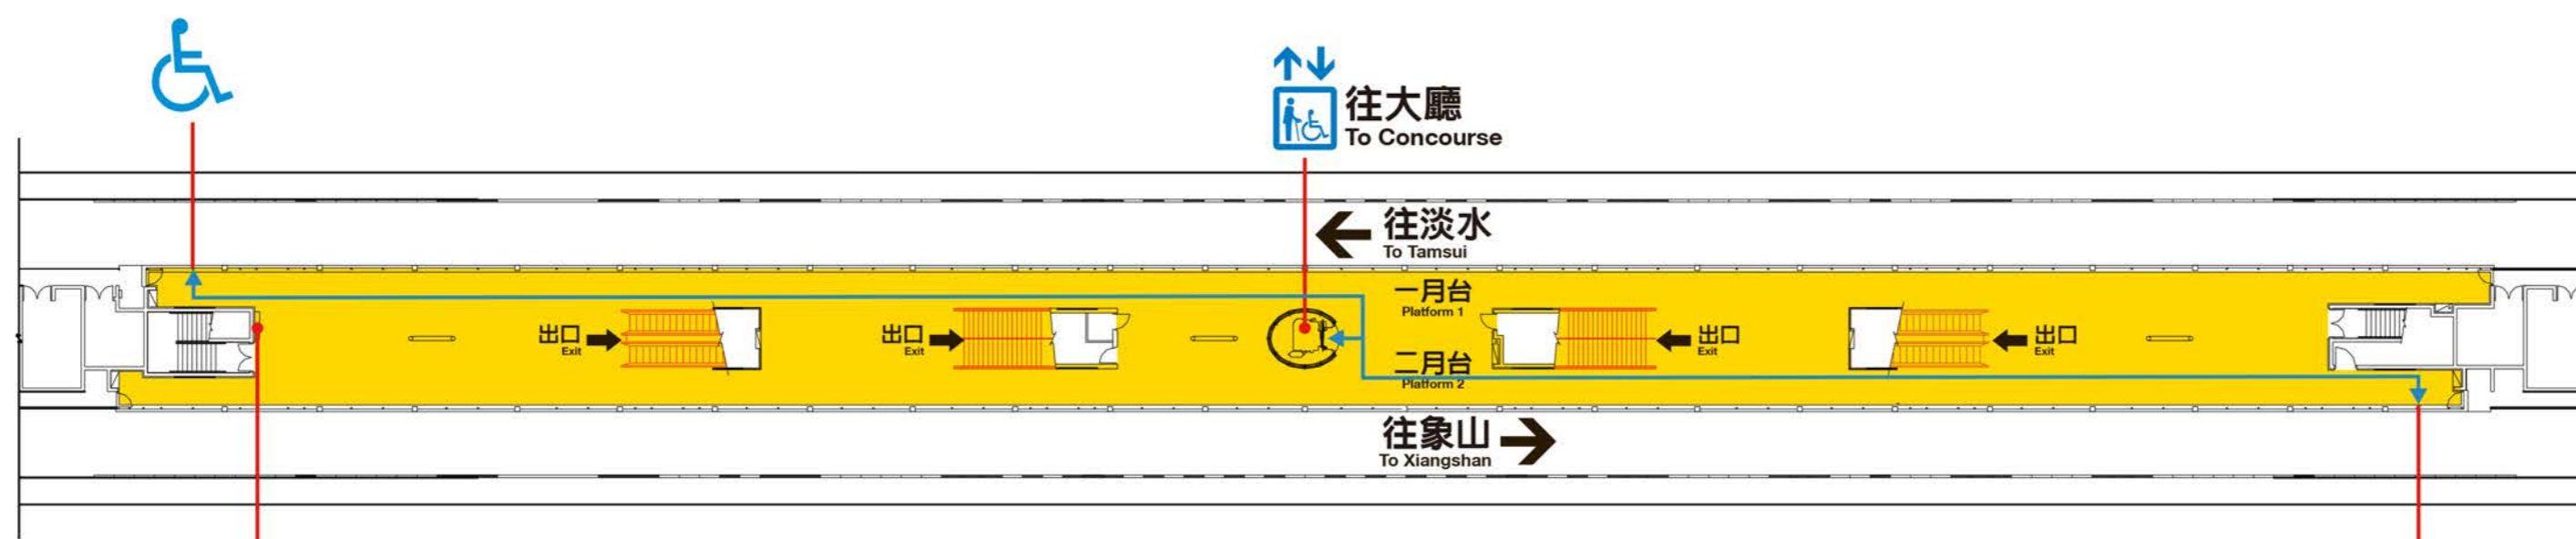

下凹式庭園平面圖  
Sunken Garden Level

出口6  
建國假日花市  
Jianguo Holiday Flower Market

大廳層平面圖  
Concourse Level

月台層平面圖  
Platform Level