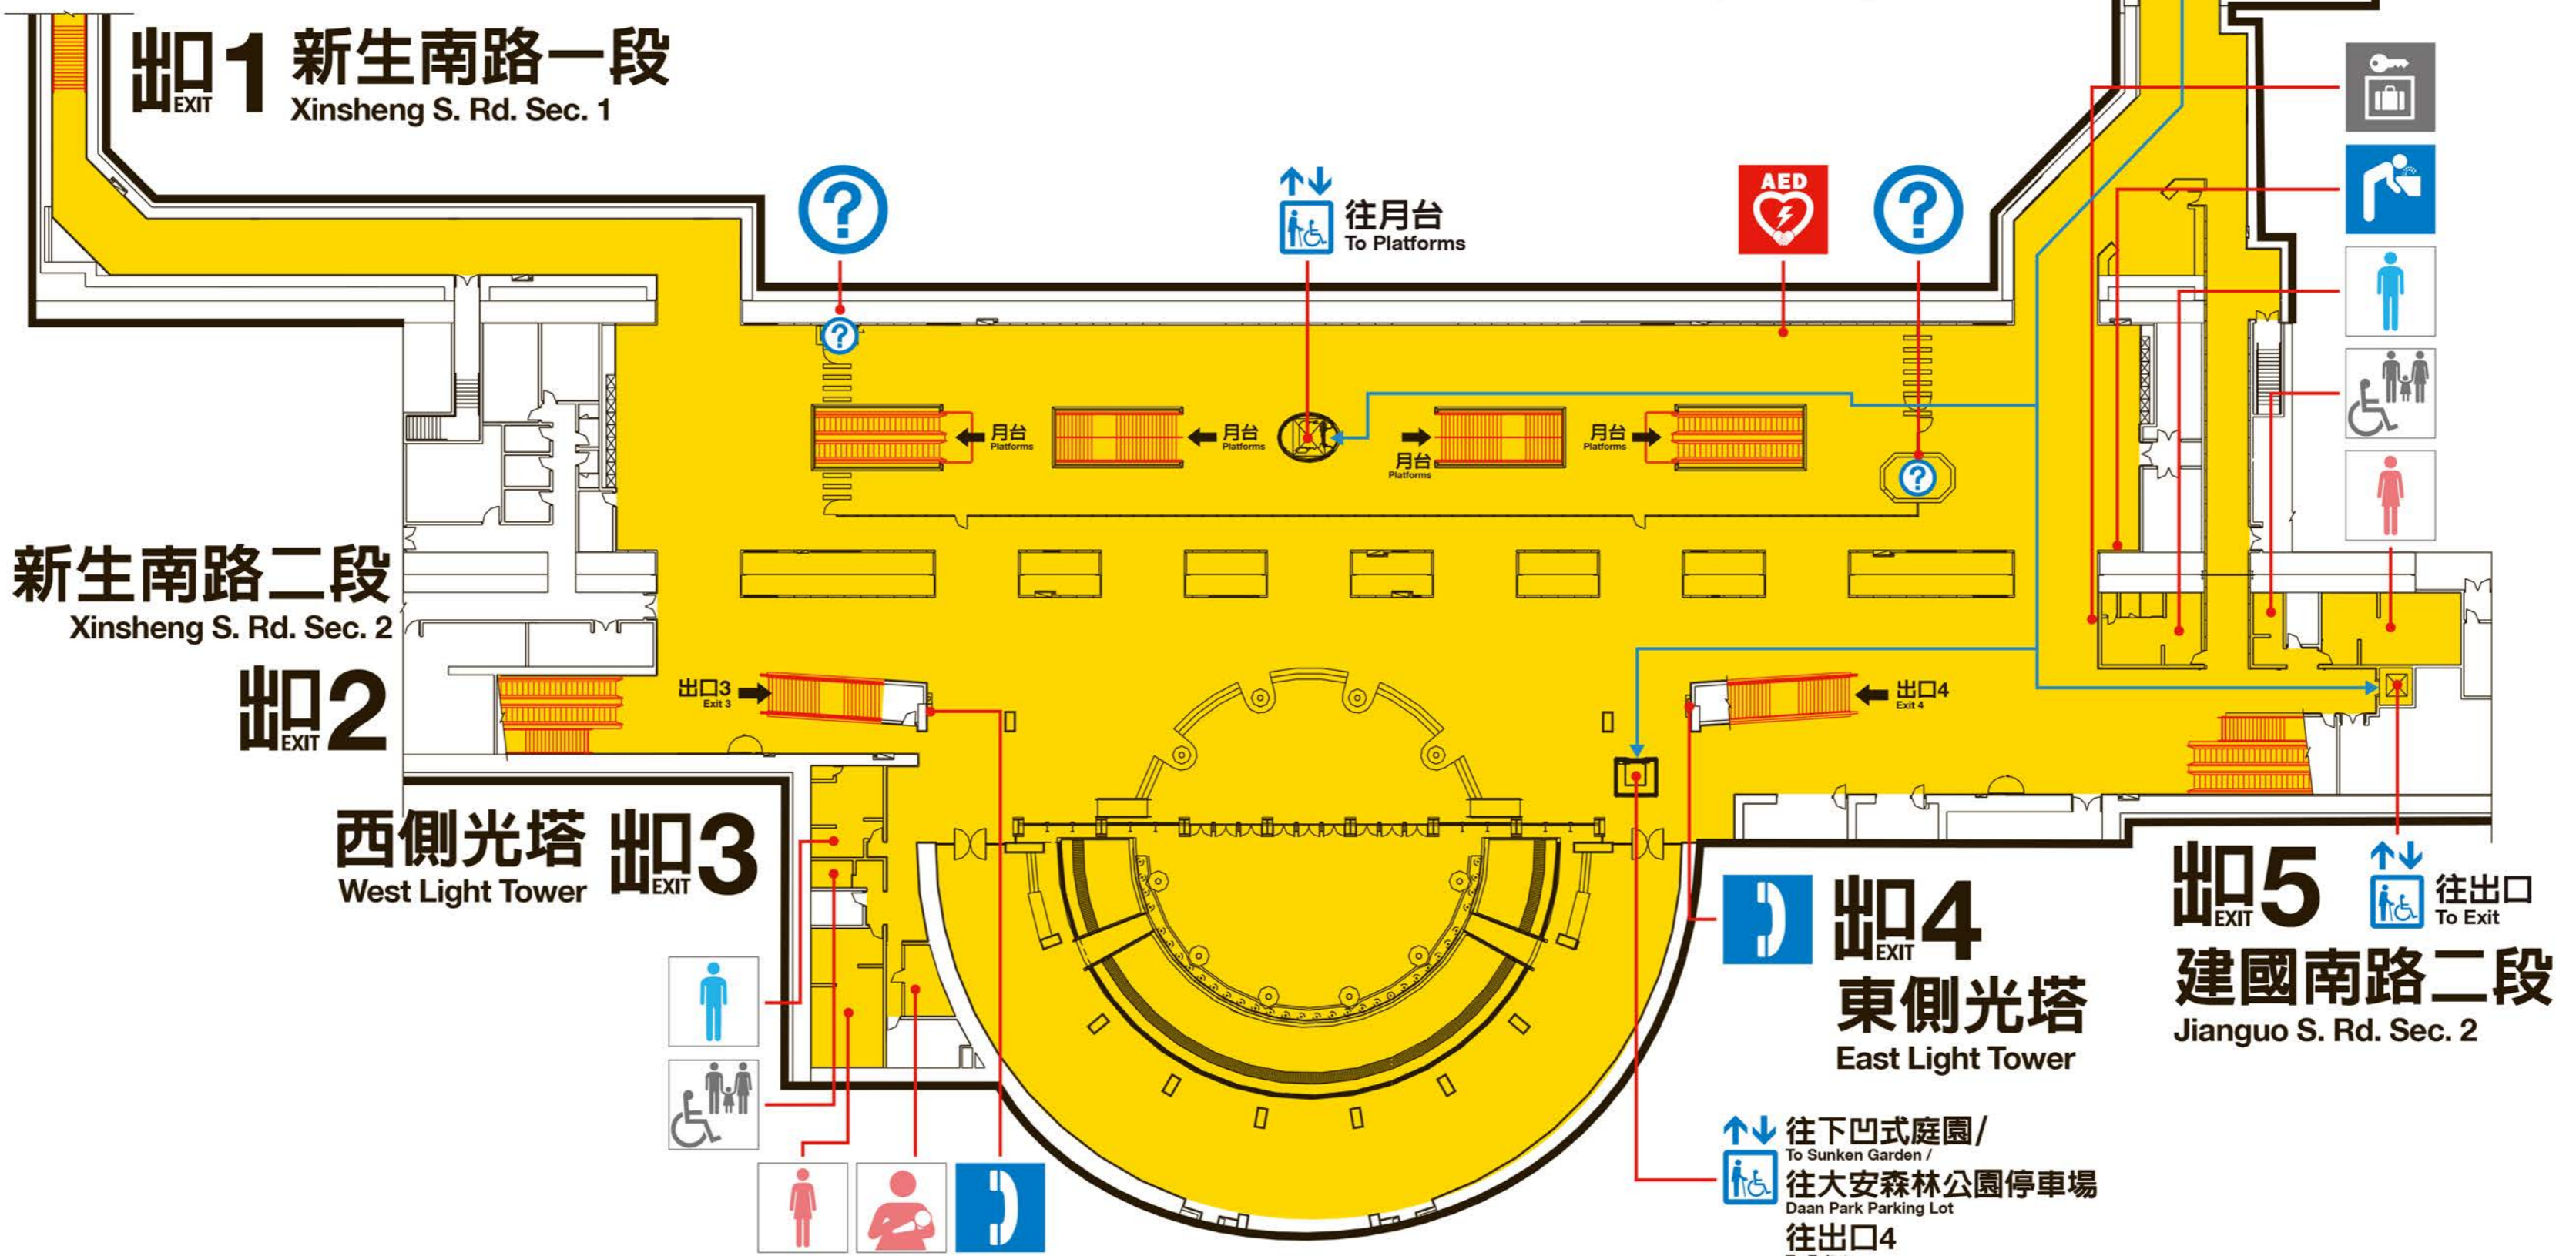

下凹式庭園平面圖  
Sunken Garden Level

出口6  
建國假日花市  
Jianguo Holiday Flower Market

大廳層平面圖  
Concourse Level

月台層平面圖  
Platform Level