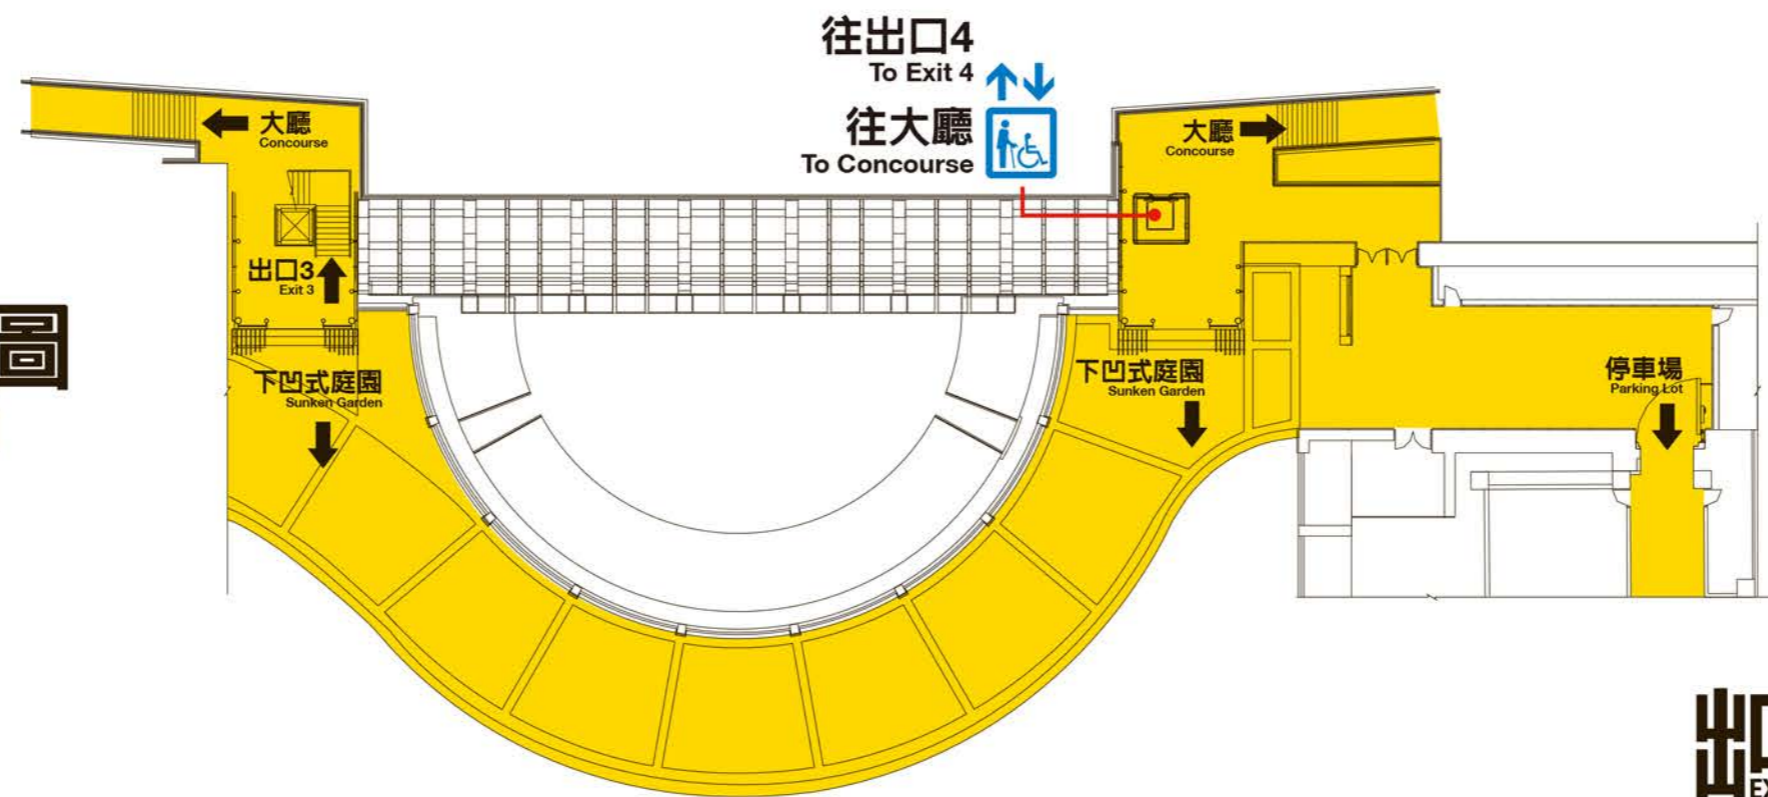

下凹式庭園平面圖  
Sunken Garden Level

出口6  
建國假日花市  
Jianguo Holiday Flower Market

大廳層平面圖  
Concourse Level

月台層平面圖  
Platform Level