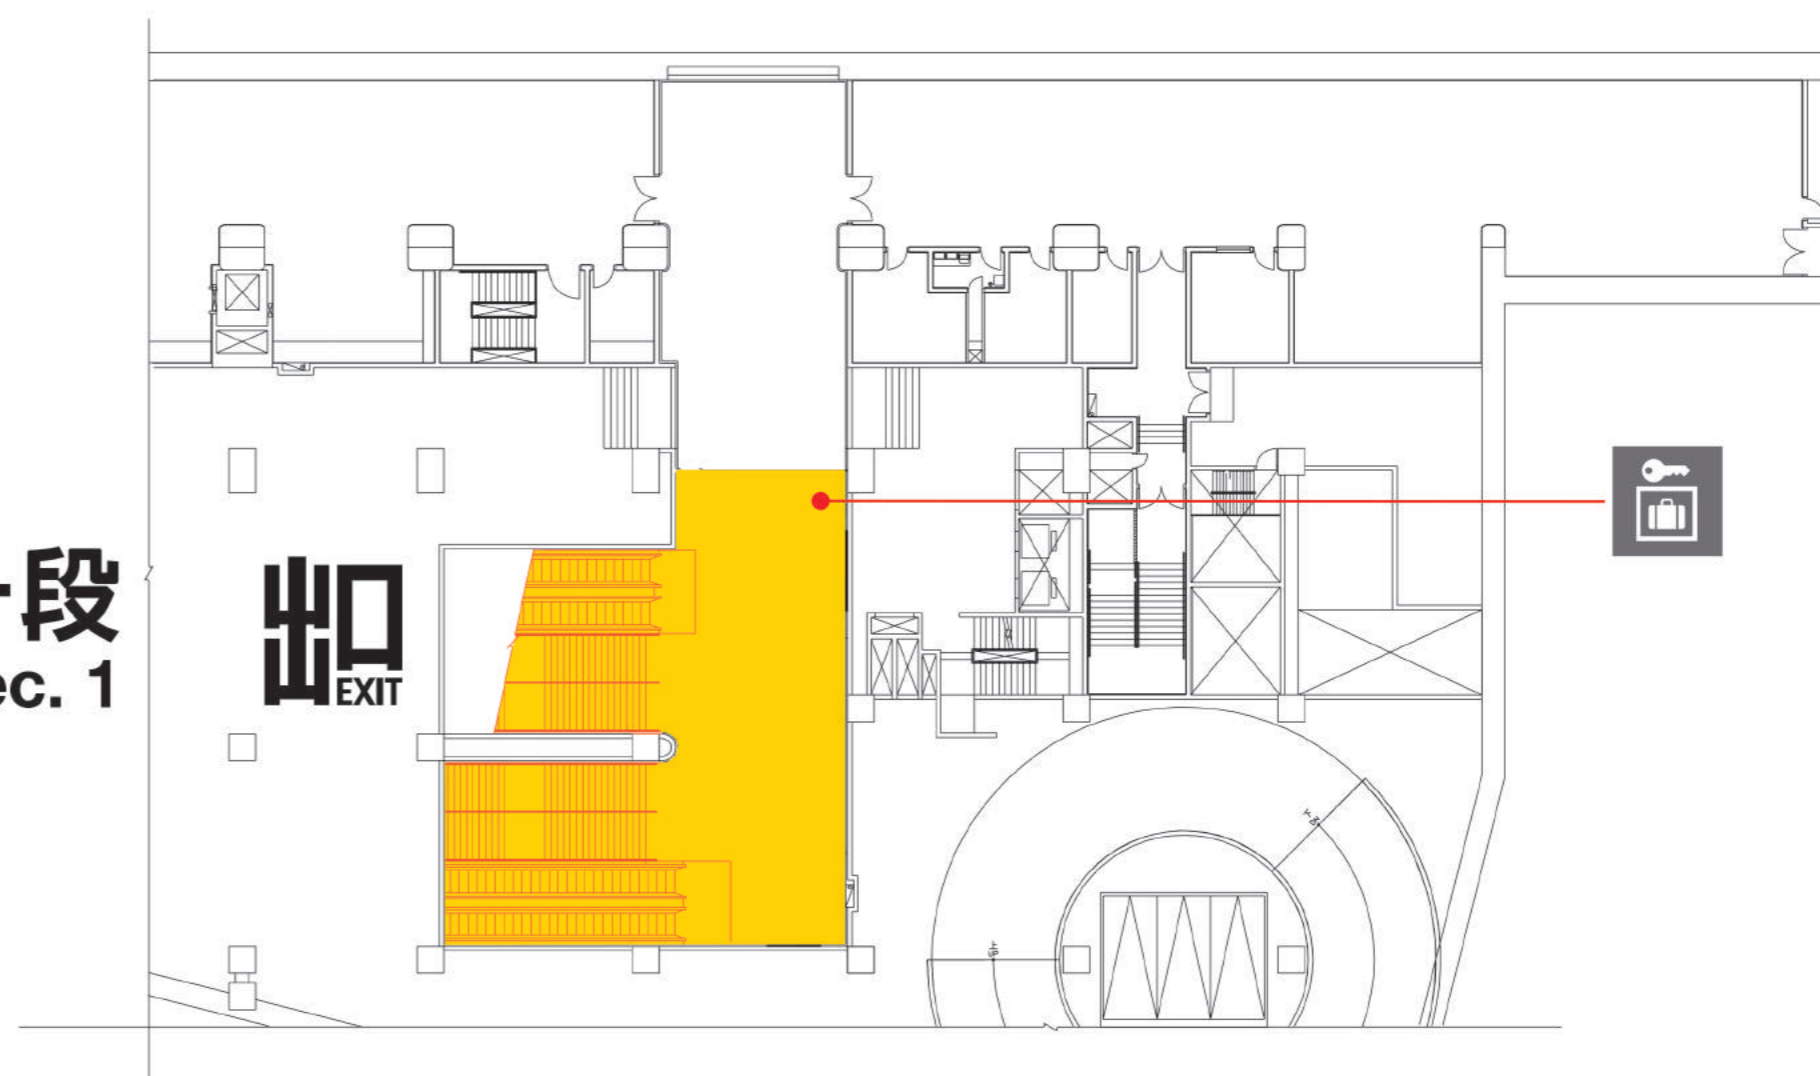

重新路一段  
Chongxin Rd. Sec. 1

連通道平面圖  
Passage Level

大廳層/上層月台層平面圖  
Concourse / Upper Platform Level

下層月台層平面圖  
Lower Platform Level