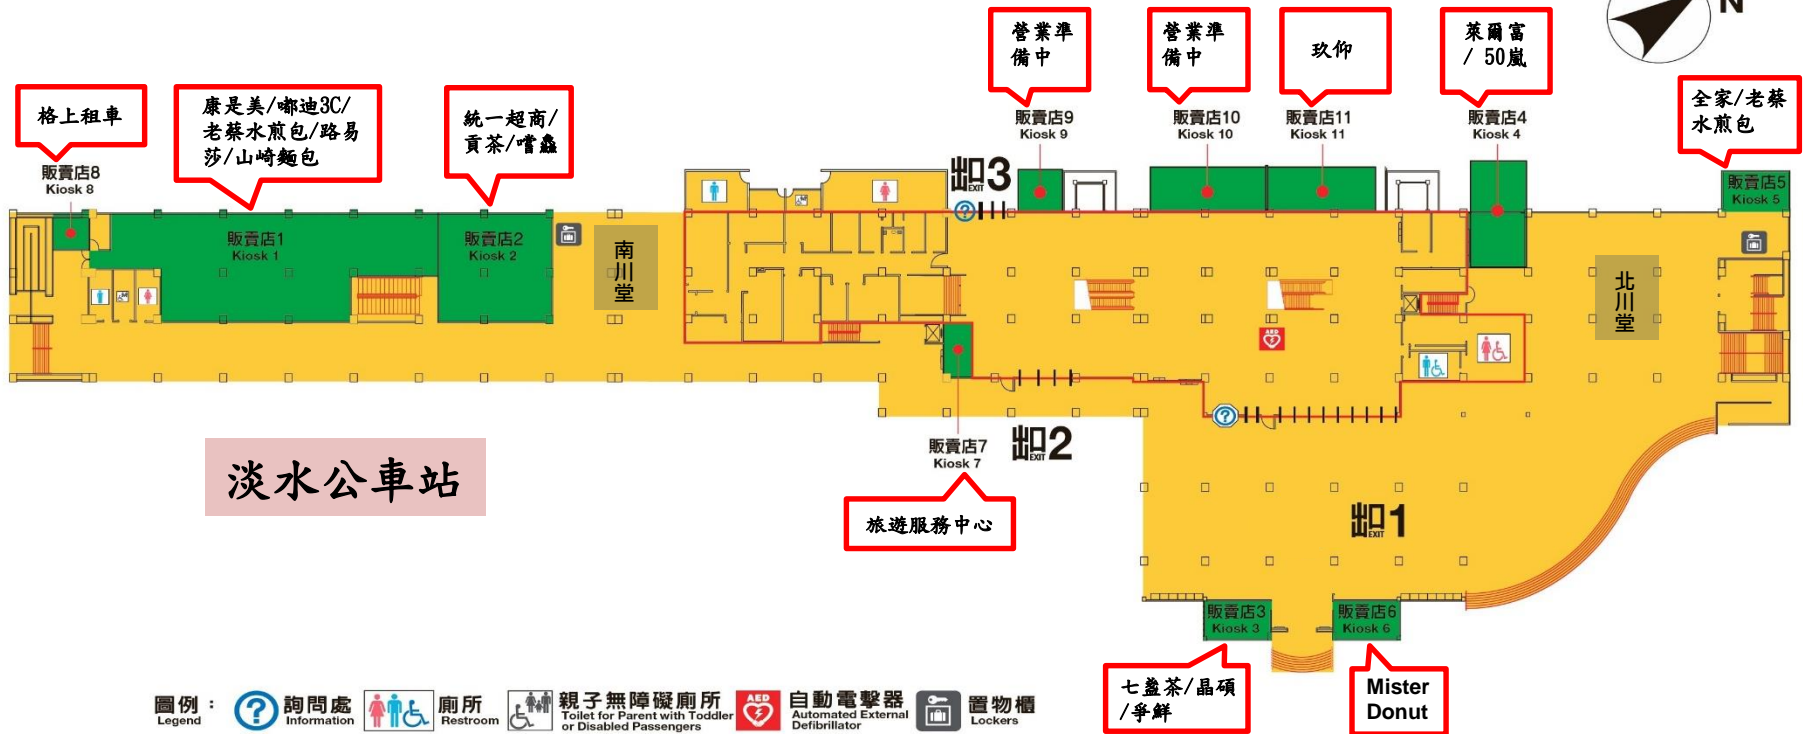

淡水信義線淡水站販賣店位置圖

往淡水老街

淡水公車站